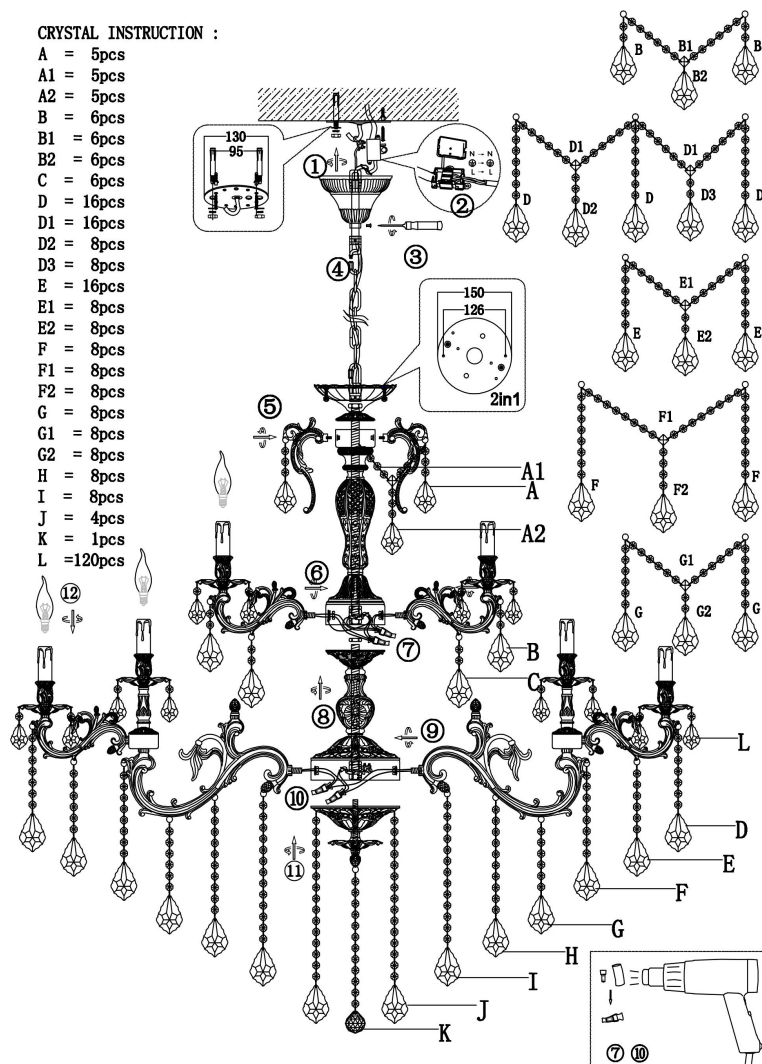

MAYTONI

DECORATIVE LIGHTING

Инструкция

DIA882-PL-30-G

CRYSTAL INSTRUCTION :

- A = 5pcs
- A1 = 5pcs
- A2 = 5pcs
- B = 6pcs
- B1 = 6pcs
- B2 = 6pcs
- C = 6pcs
- D = 16pcs
- D1 = 16pcs
- D2 = 8pcs
- D3 = 8pcs
- E = 16pcs
- E1 = 8pcs
- E2 = 8pcs
- F = 8pcs
- F1 = 8pcs
- F2 = 8pcs
- G = 8pcs
- G1 = 8pcs
- G2 = 8pcs
- H = 8pcs
- I = 8pcs
- J = 4pcs
- K = 1pcs
- L = 120pcs

DIA882-PL-30-G 尺寸图

30xE14 40W

Модель: DIA882-PL-30-G

Коллекция: Royal Classic

Серия: Monica

Подвесной светильник