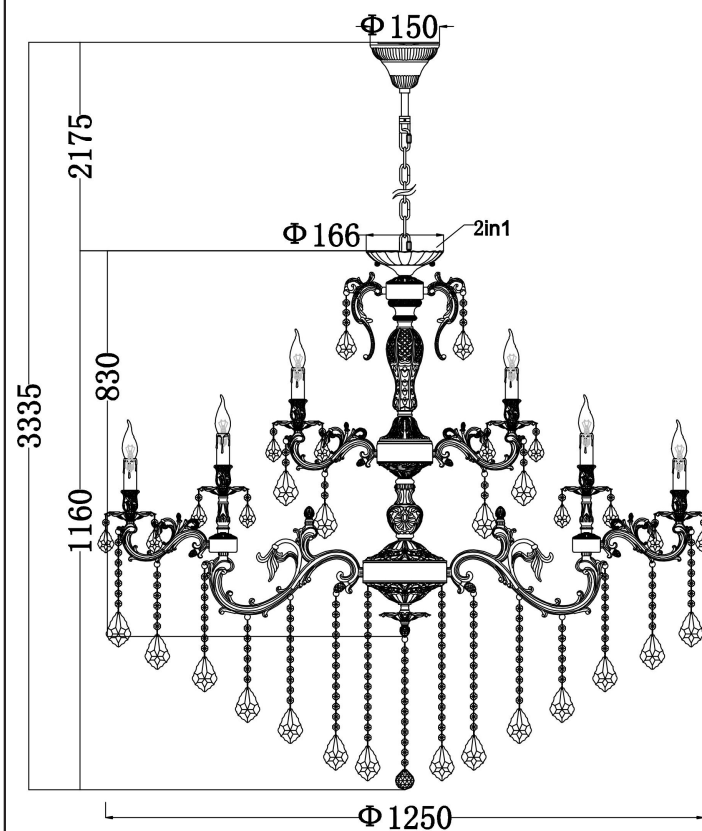

MAYTONI

DECORATIVE LIGHTING

Инструкция

DIA882-PL-30-G

CRYSTAL INSTRUCTION :

- A = 5pcs
- A1 = 5pcs
- A2 = 5pcs
- B = 6pcs
- B1 = 6pcs
- B2 = 6pcs
- C = 6pcs
- D = 16pcs
- D1 = 16pcs
- D2 = 8pcs
- D3 = 8pcs
- E = 16pcs
- E1 = 8pcs
- E2 = 8pcs
- F = 8pcs
- F1 = 8pcs
- F2 = 8pcs
- G = 8pcs
- G1 = 8pcs
- G2 = 8pcs
- H = 8pcs
- I = 8pcs
- J = 4pcs
- K = 1pcs
- L = 120pcs

DIA882-PL-30-G 尺寸图

30xE14 40W

Модель: DIA882-PL-30-G

Коллекция: Royal Classic

Серия: Monica

Подвесной светильник