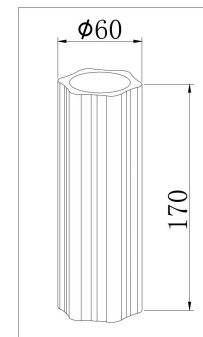

FREYA
TRADITION OF QUALITY

Инструкция

FR5167WL-01BS

100

120

247

1xE14 40W

Модель: FR5167WL-01BS
Коллекция: Modern
Серия: Ambra
Настенный светильник