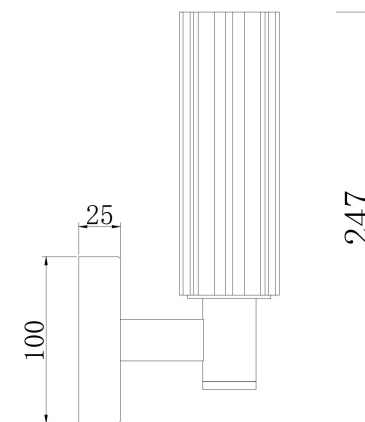

FREYA
TRADITION OF QUALITY

Инструкция

FR5167WL-01BS

100

120

247

1xE14 40W

Модель: FR5167WL-01BS
Коллекция: Modern
Серия: Ambra
Настенный светильник