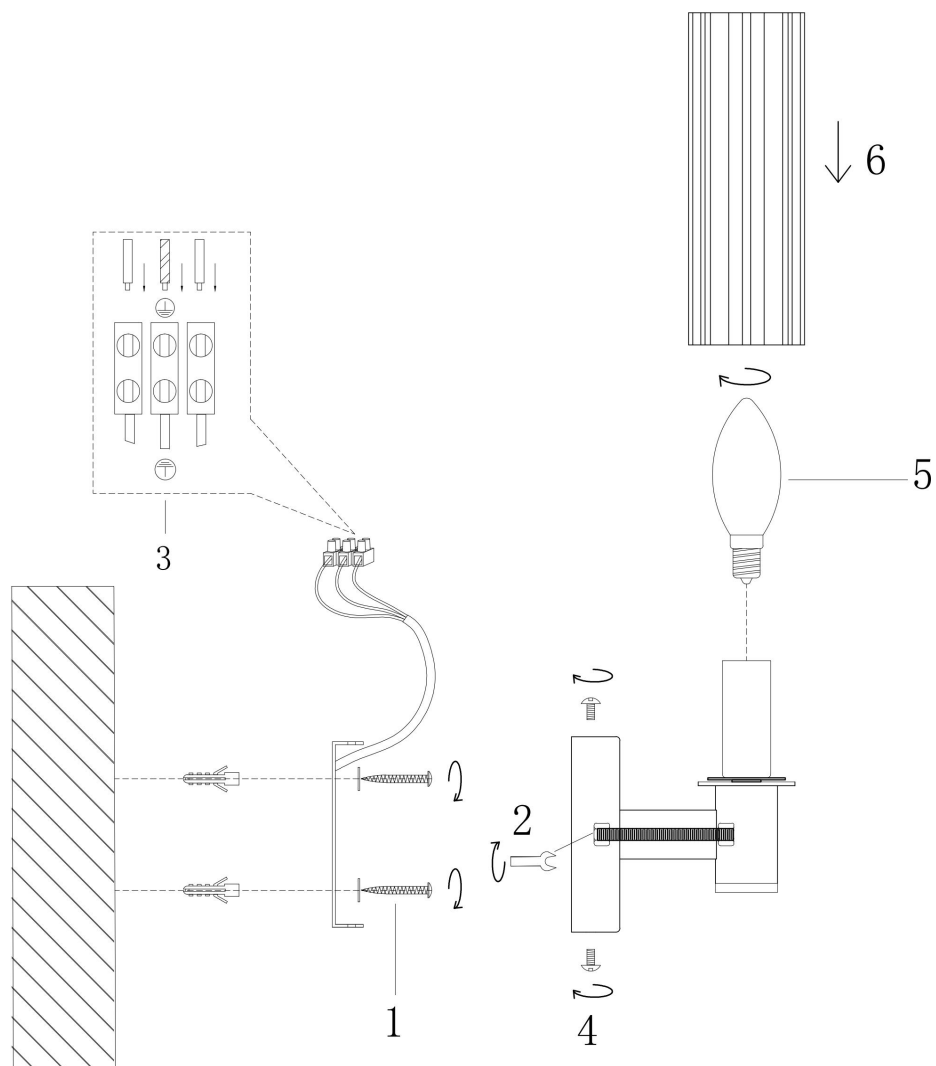

FREYA
TRADITION OF QUALITY

Инструкция

FR5167WL-01BS

100

120

247

1xE14 40W

Модель: FR5167WL-01BS
Коллекция: Modern
Серия: Ambra
Настенный светильник