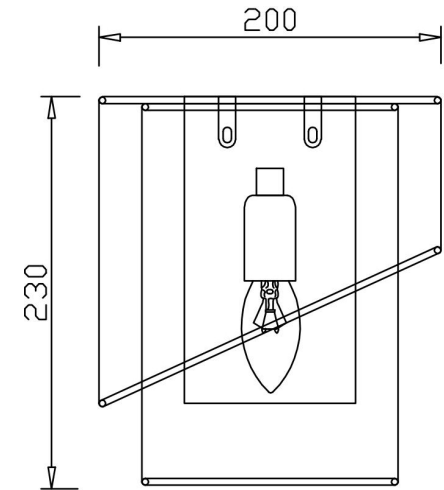

# Инструкция

FR5171WL-01BS

1xE14 40W

Модель: FR5171WL-01BS  
Коллекция: Modern  
Серия: Earth  
Настенный светильник