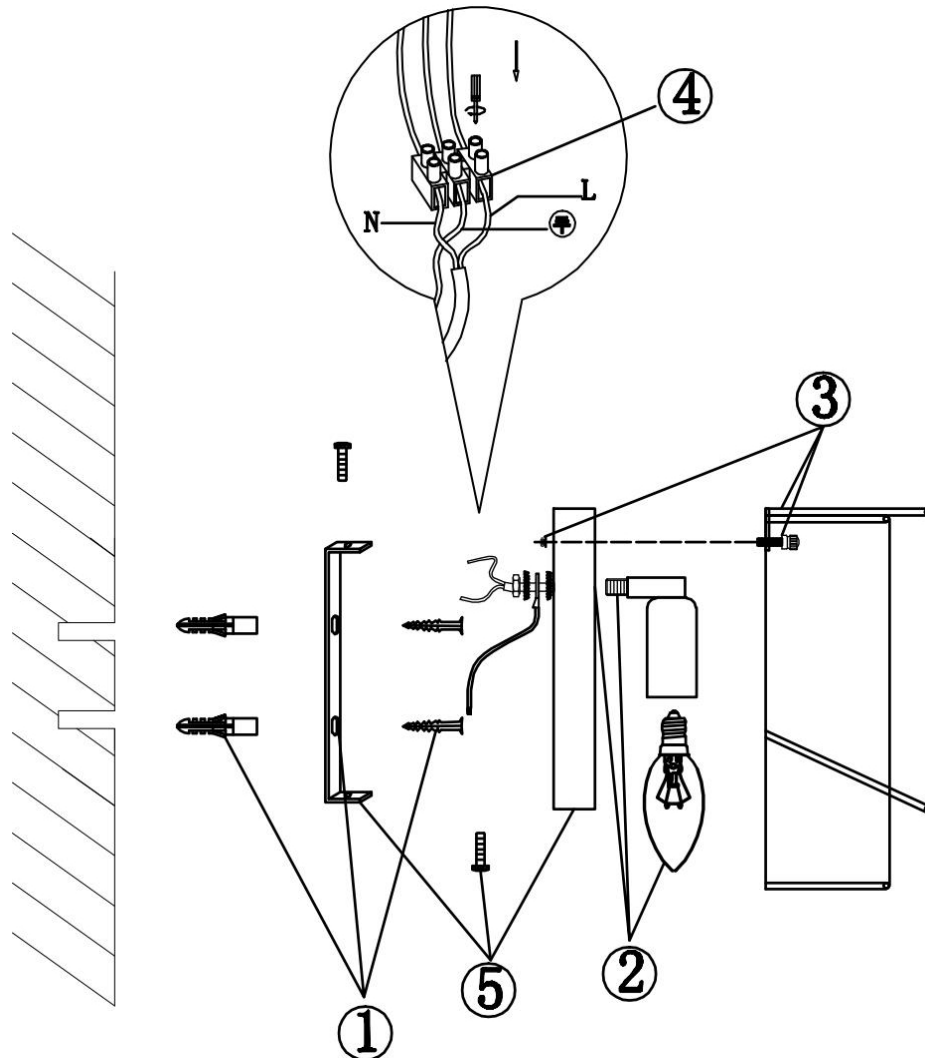

# Инструкция

FR5171WL-01BS

1xE14 40W

Модель: FR5171WL-01BS  
Коллекция: Modern  
Серия: Earth  
Настенный светильник