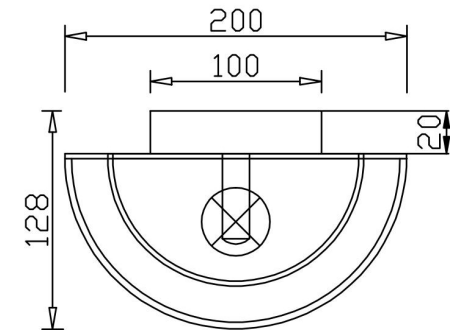

# Инструкция

FR5171WL-01BS

1xE14 40W

Модель: FR5171WL-01BS  
Коллекция: Modern  
Серия: Earth  
Настенный светильник