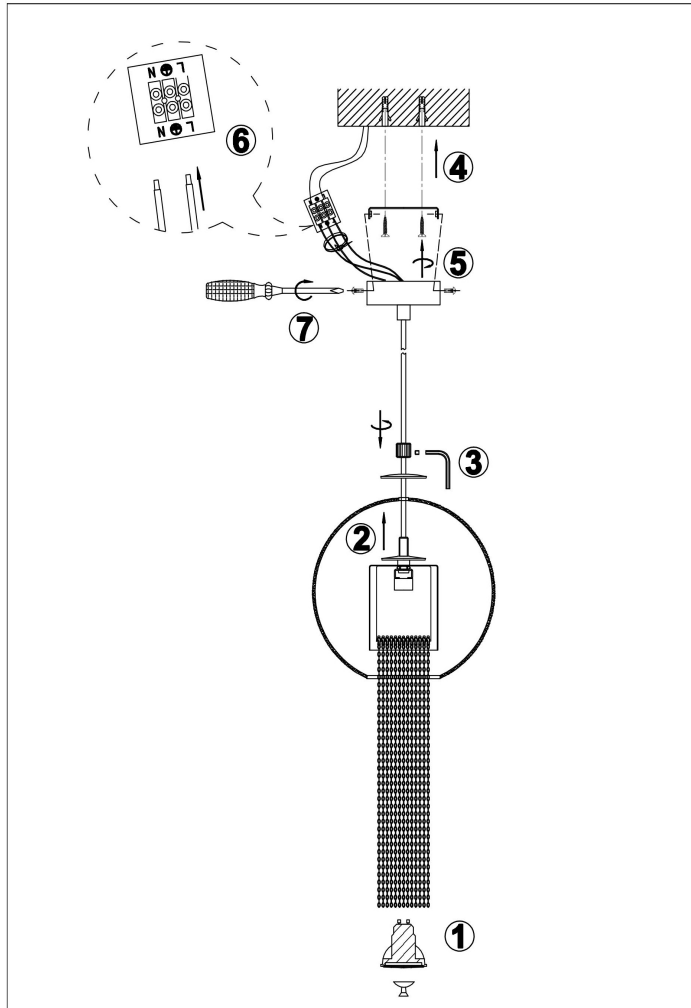

Instruction

1xGU10 12W

Model: P095PL-01BZ
Collection: Pendant
Series: Flusso
Pendant Lamps