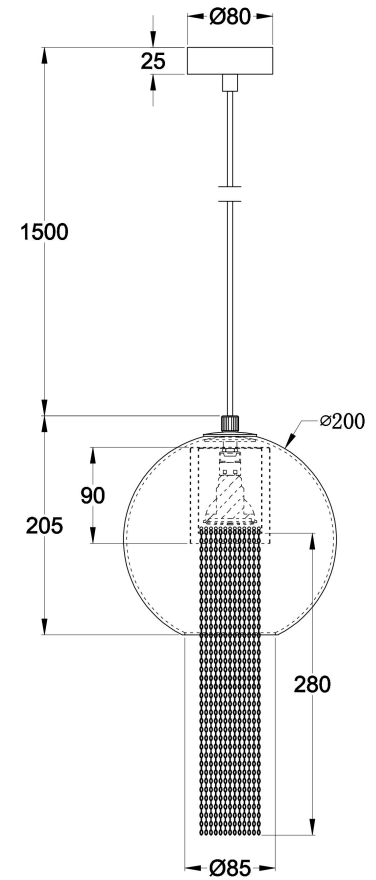

Instruction

1xGU10 12W

Model: P095PL-01BZ
Collection: Pendant
Series: Flusso
Pendant Lamps