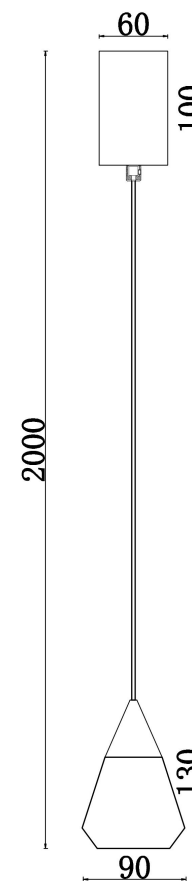

freya

Инструкция FR5631PL-L6BS1

MAX 6W
600 Lumen

Модель: FR5631PL-L6BS1

Коллекция: Modern

Серия: Cave

Подвесной светильник