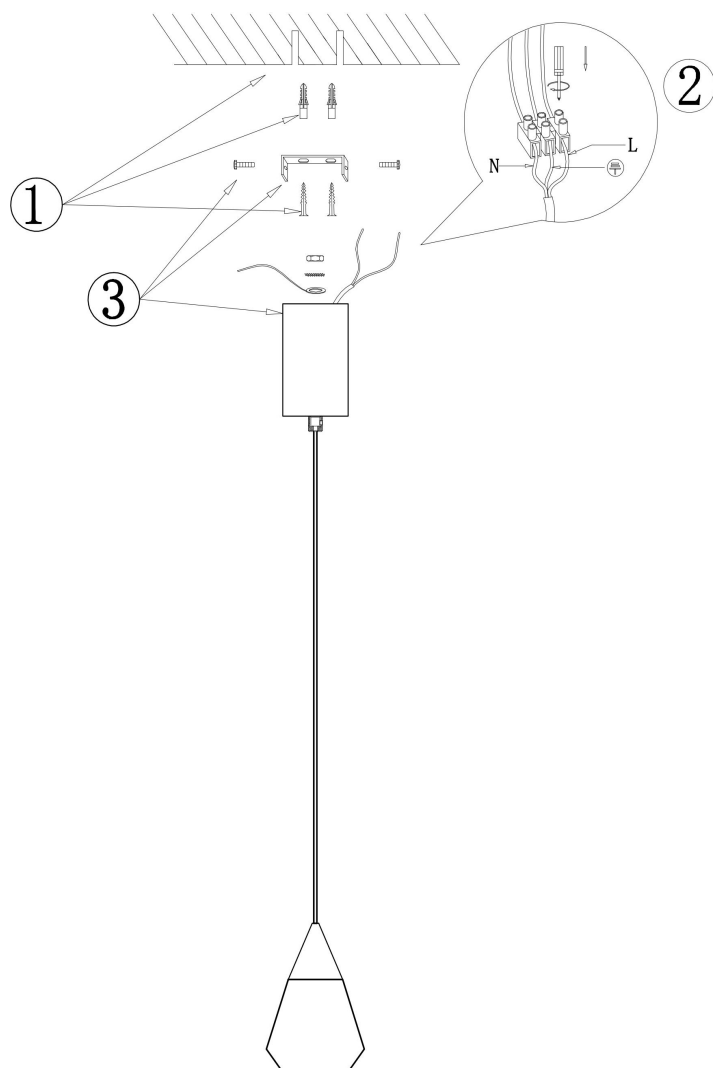

freya

Инструкция FR5631PL-L6BS1

MAX 6W
600 Lumen

Модель: FR5631PL-L6BS1

Коллекция: Modern

Серия: Cave

Подвесной светильник