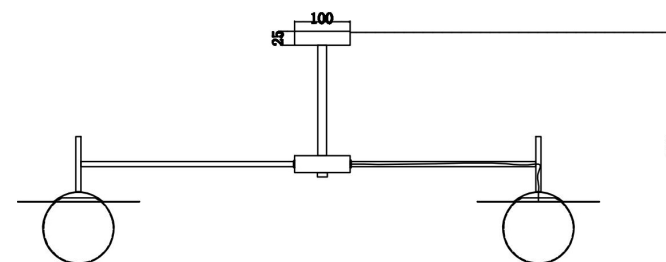

# Инструкция

FR5202PL-08BS

Модель: FR5202PL-08BS  
Коллекция: Modern  
Серия: Camelia  
Подвесной светильник