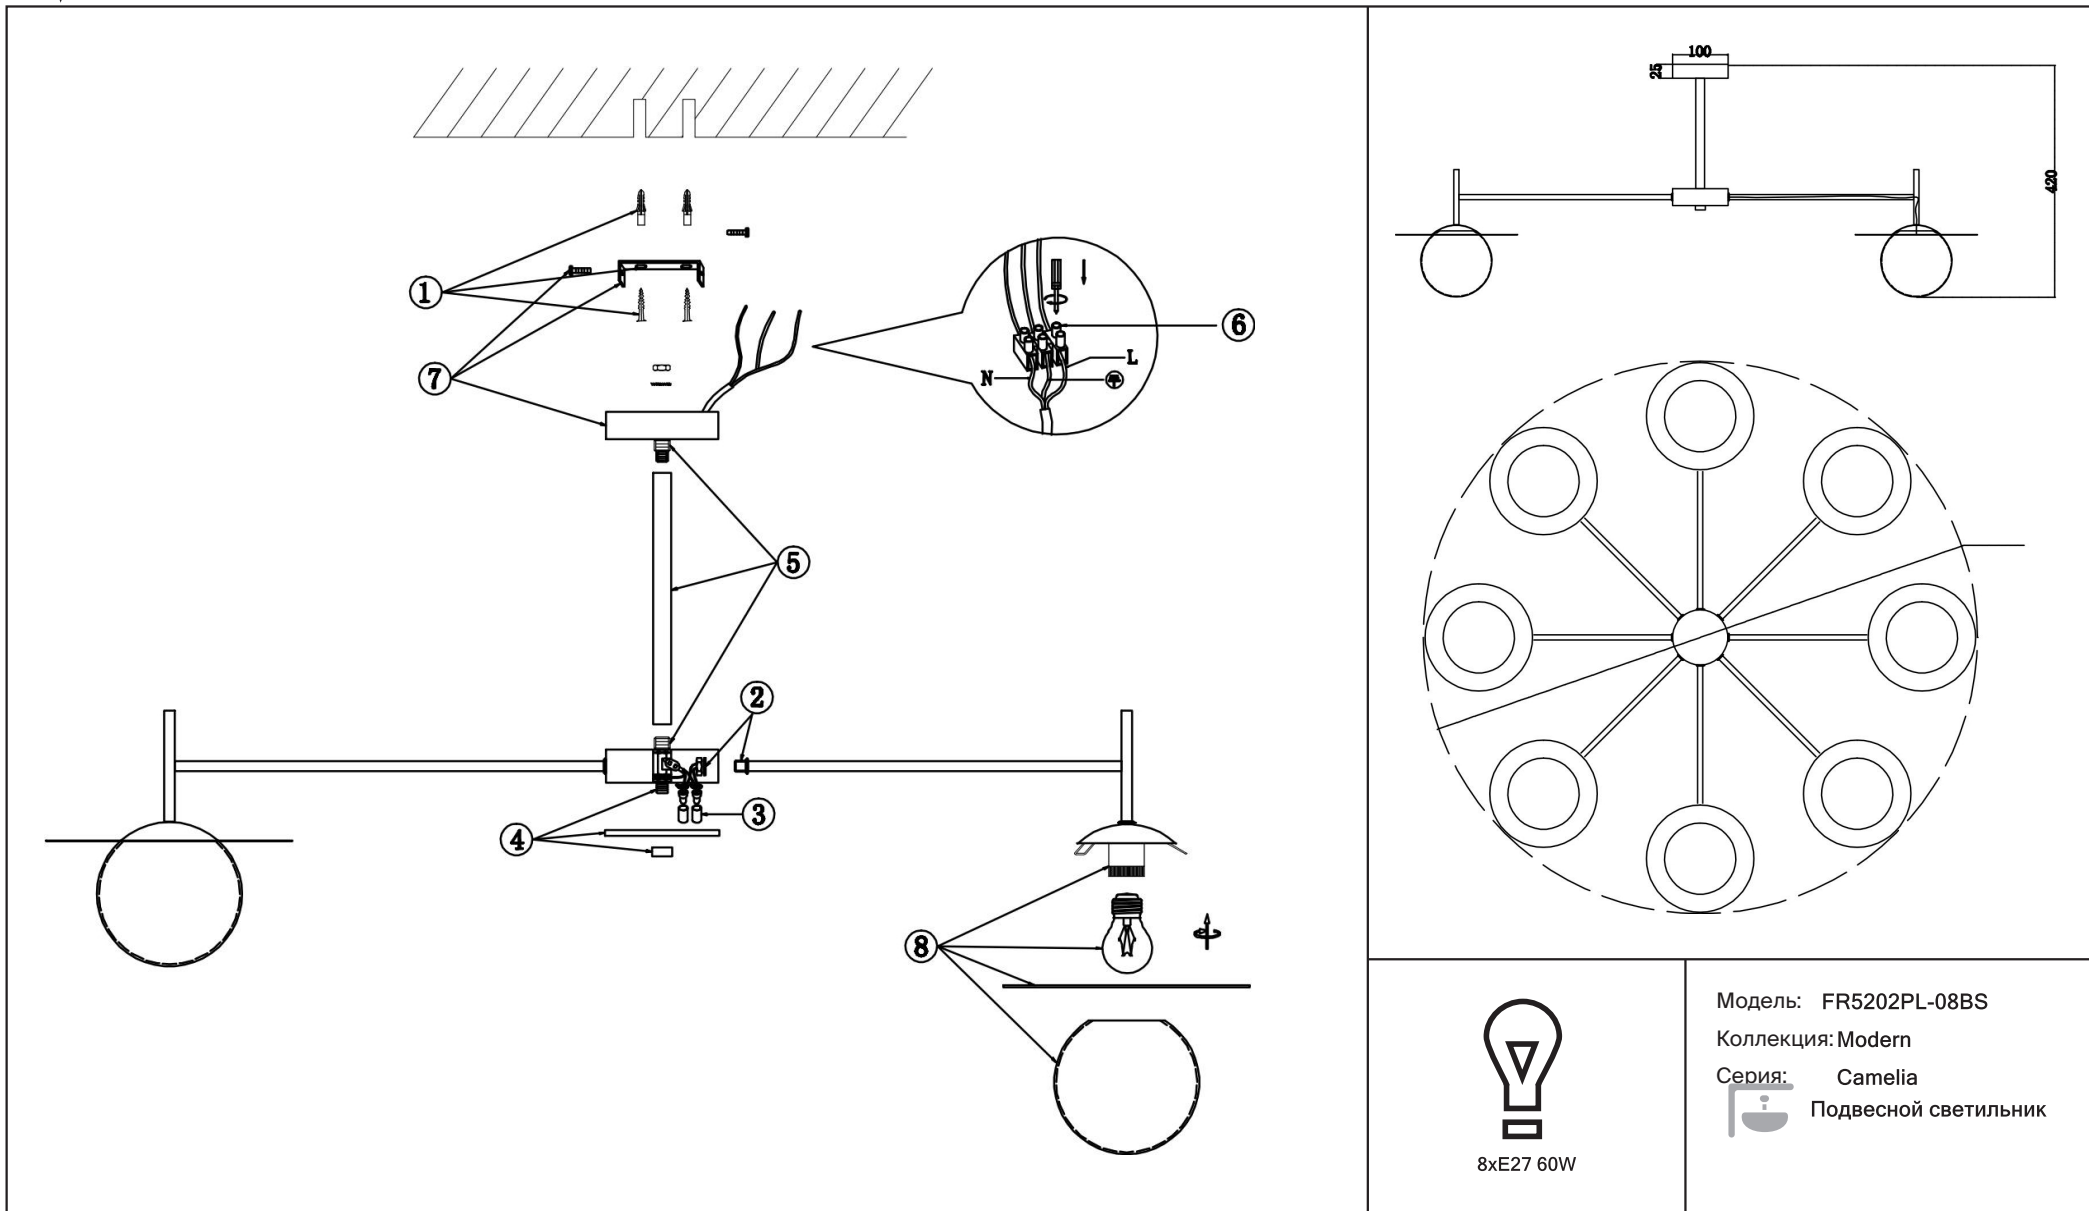

# Инструкция

FR5202PL-08BS

Модель: FR5202PL-08BS  
Коллекция: Modern  
Серия: Camelia  
Подвесной светильник