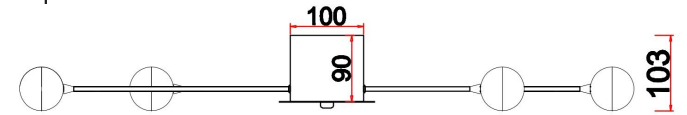

FREYA
TRADITION OF QUALITY

Инструкция

FR5242CL-16B

16xG4 3W

Модель: FR5242CL-16B
Коллекция: Modern
Серия: Celebrity
Потолочный светильник