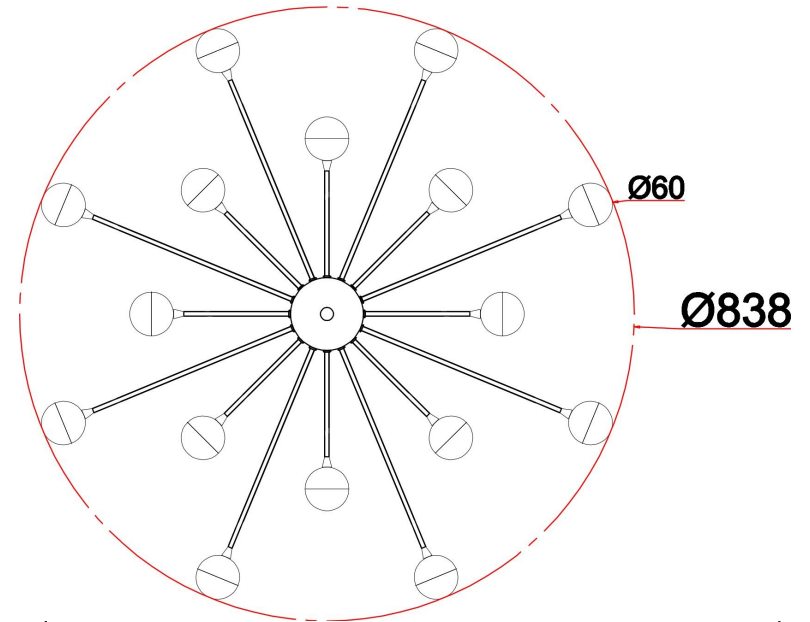

FREYA
TRADITION OF QUALITY

Инструкция

FR5242CL-16B

16xG4 3W

Модель: FR5242CL-16B
Коллекция: Modern
Серия: Celebrity
Потолочный светильник