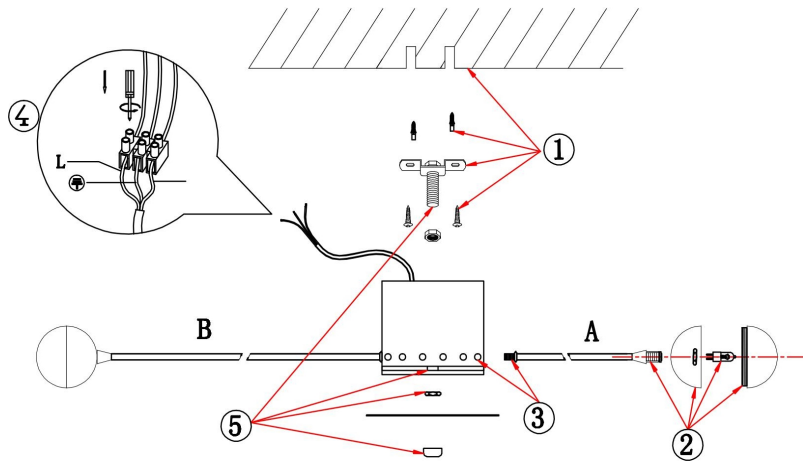

FREYA
TRADITION OF QUALITY

Инструкция

FR5242CL-16B

16xG4 3W

Модель: FR5242CL-16B
Коллекция: Modern
Серия: Celebrity
Потолочный светильник