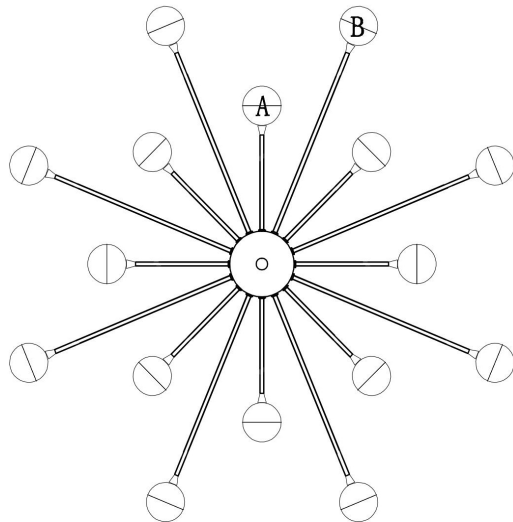

FREYA
TRADITION OF QUALITY

Инструкция

FR5242CL-16B

16xG4 3W

Модель: FR5242CL-16B
Коллекция: Modern
Серия: Celebrity
Потолочный светильник