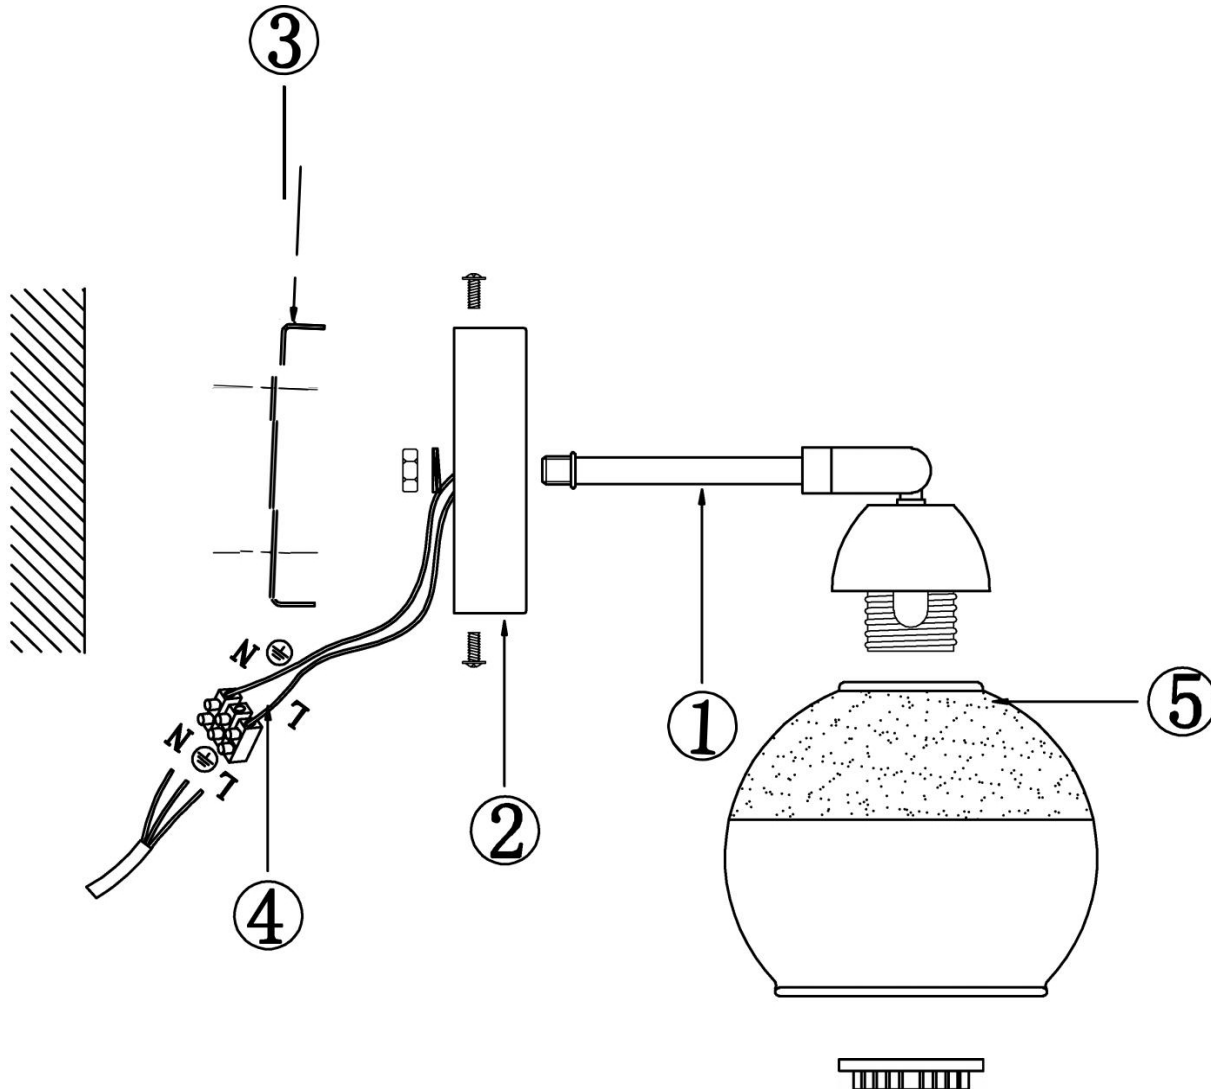

freya

Инструкция FR5225WL-01W

Модель: FR5225WL-01W
Коллекция: Modern
Серия: Jasper
Настенный светильник