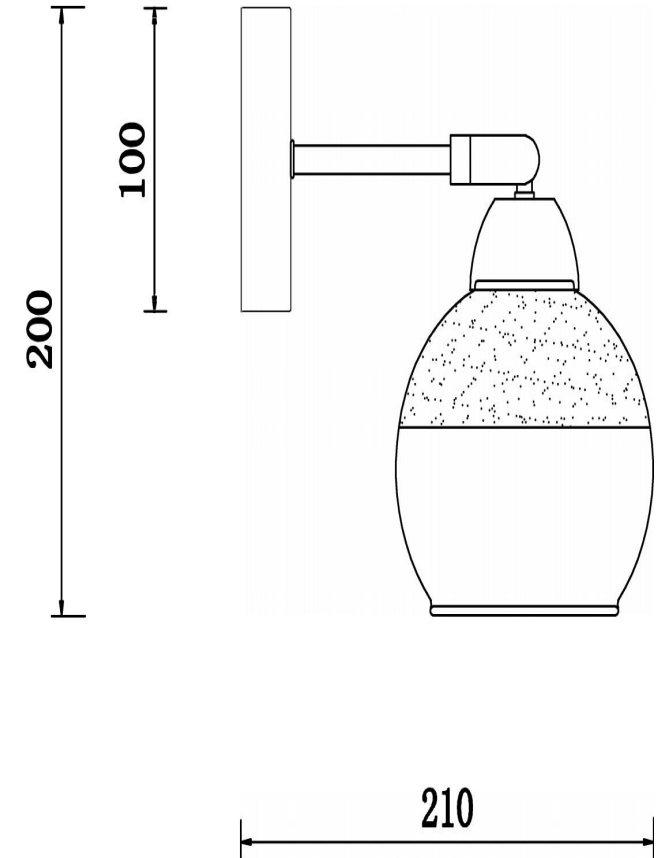

freya

Инструкция FR5225WL-01W

Модель: FR5225WL-01W
Коллекция: Modern
Серия: Jasper
Настенный светильник