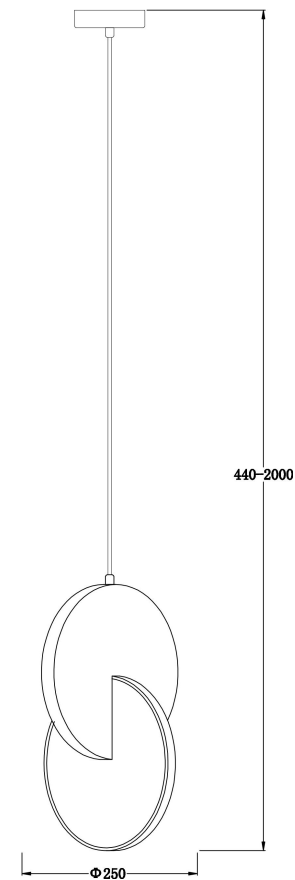

FREYA
TRADITION OF QUALITY

Инструкция

FR6002PL-L15CH

MAX 15W
1 150 Lumen

Модель: FR6002PL-L15CH
Коллекция: LED
Серия: Nova
Подвесной светильник