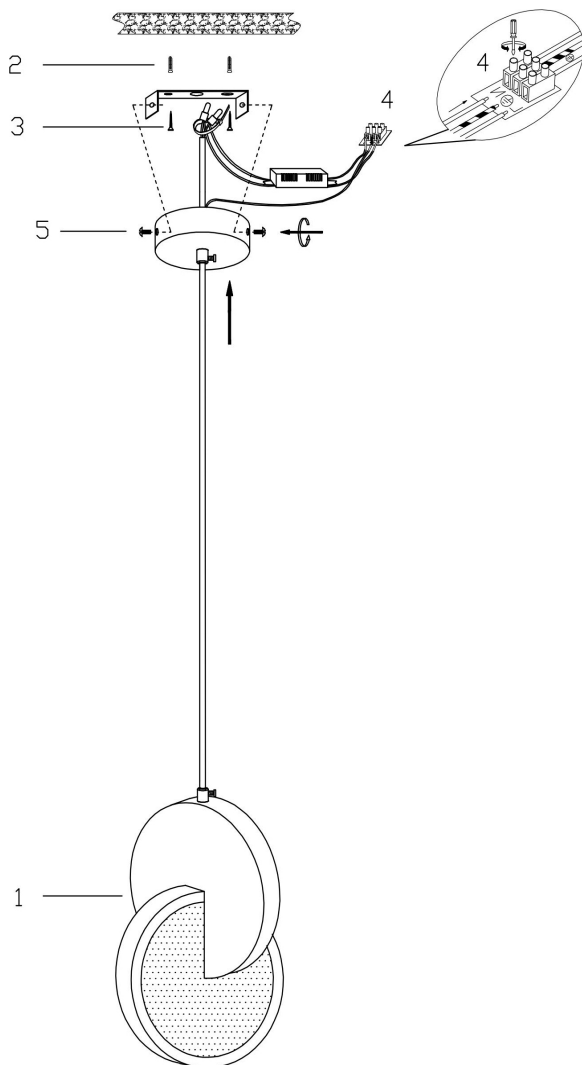

FREYA
TRADITION OF QUALITY

Инструкция

FR6002PL-L15CH

MAX 15W
1 150 Lumen

Модель: FR6002PL-L15CH
Коллекция: LED
Серия: Nova
Подвесной светильник