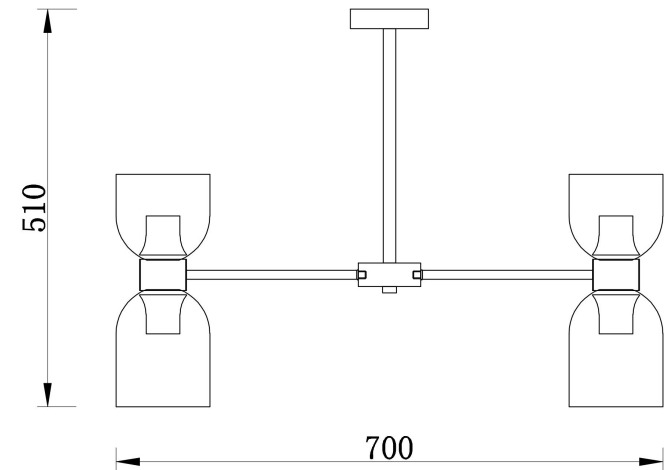

FREYA
TRADITION OF QUALITY

Инструкция

FR5203PL-10CH

10xE27 60W

Модель: FR5203PL-10CH
Коллекция: Modern
Серия: Savia
Подвесной светильник