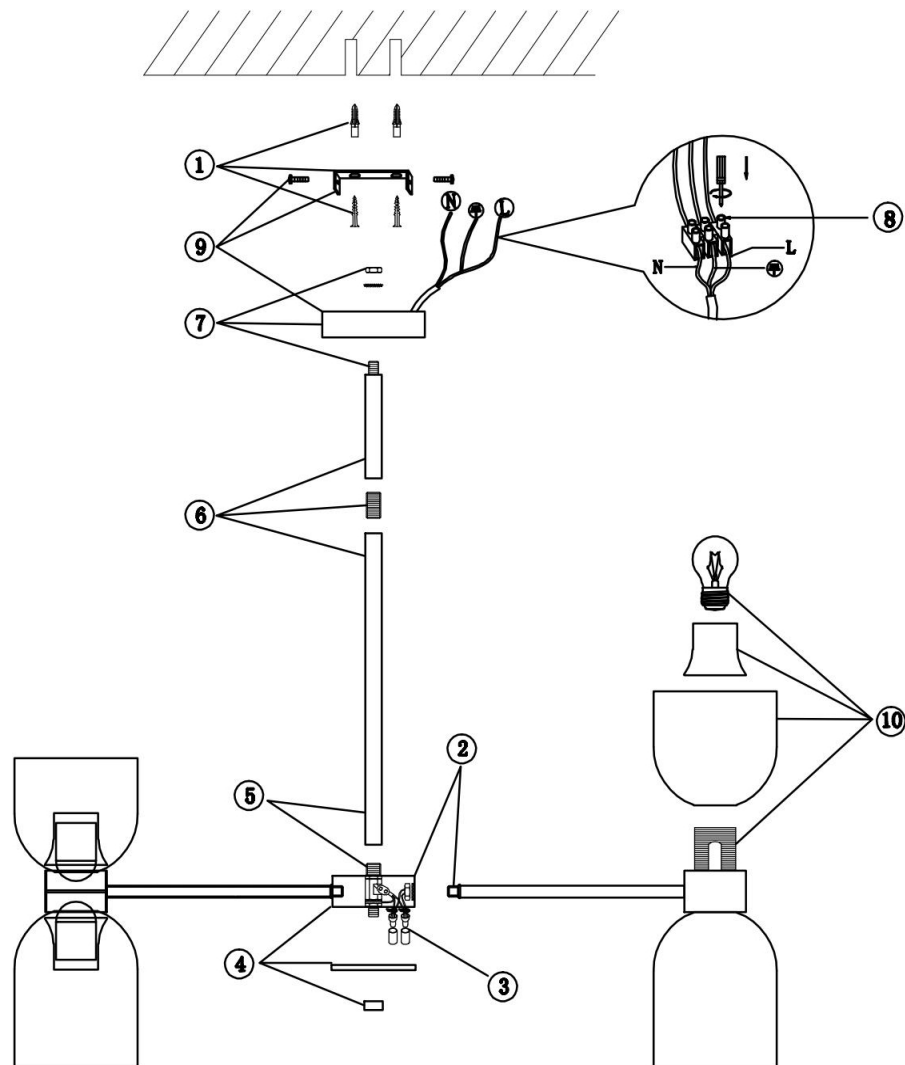

FREYA
TRADITION OF QUALITY

Инструкция

FR5203PL-10CH

10xE27 60W

Модель: FR5203PL-10CH
Коллекция: Modern
Серия: Savia
Подвесной светильник