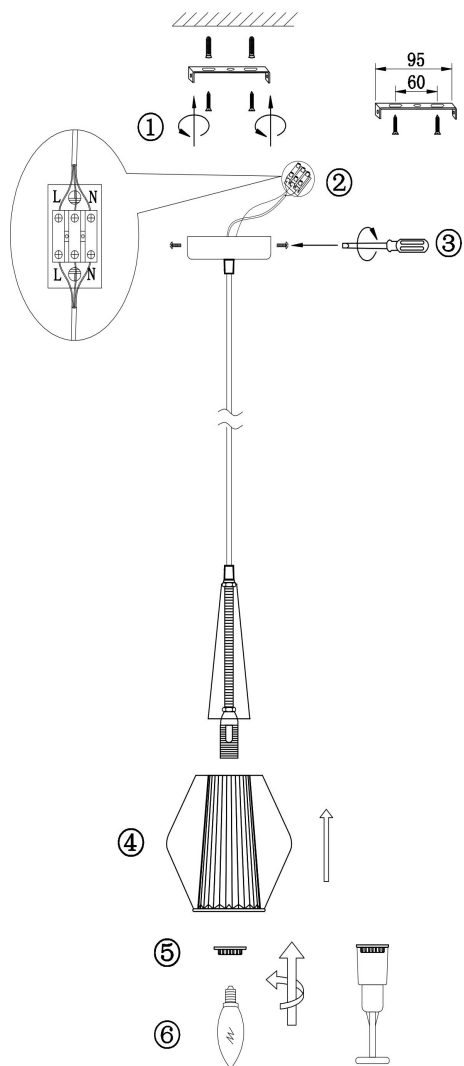

## FR5133PL-01GR

1xE14 40W

Модель: FR5133PL-01GR  
Коллекция: Modern  
Серия: Copita  
Подвесной светильник