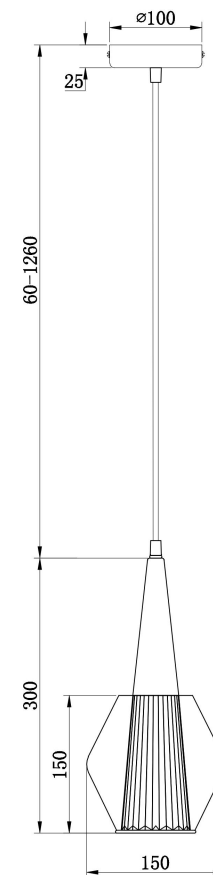

## FR5133PL-01GR

1xE14 40W

Модель: FR5133PL-01GR  
Коллекция: Modern  
Серия: Copita  
Подвесной светильник