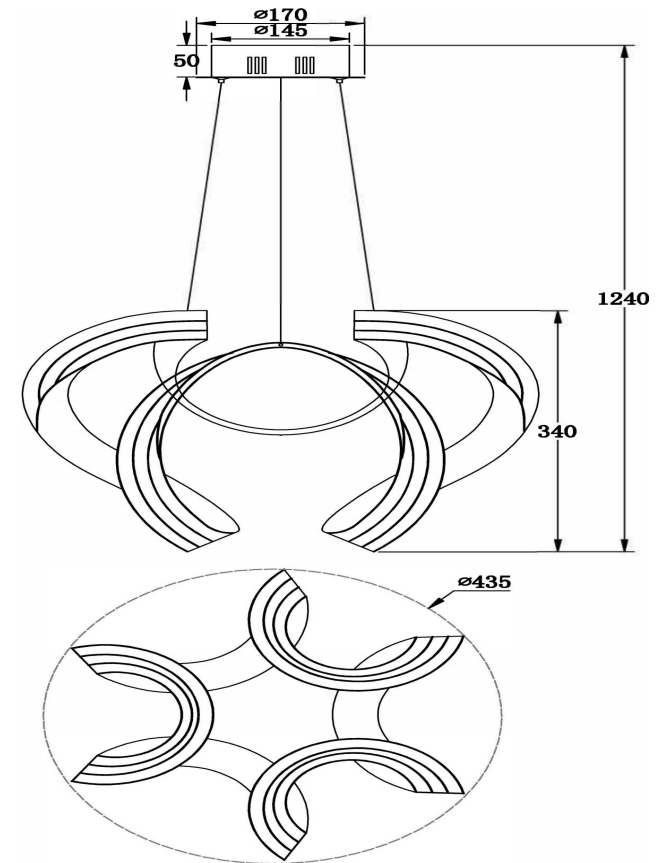

freya

Инструкция FR10024PL-L84W

MAX 84W
6 000 Lumen

Модель: FR10024PL-L84W
Коллекция: LED
Серия: Haut
Подвесной светильник