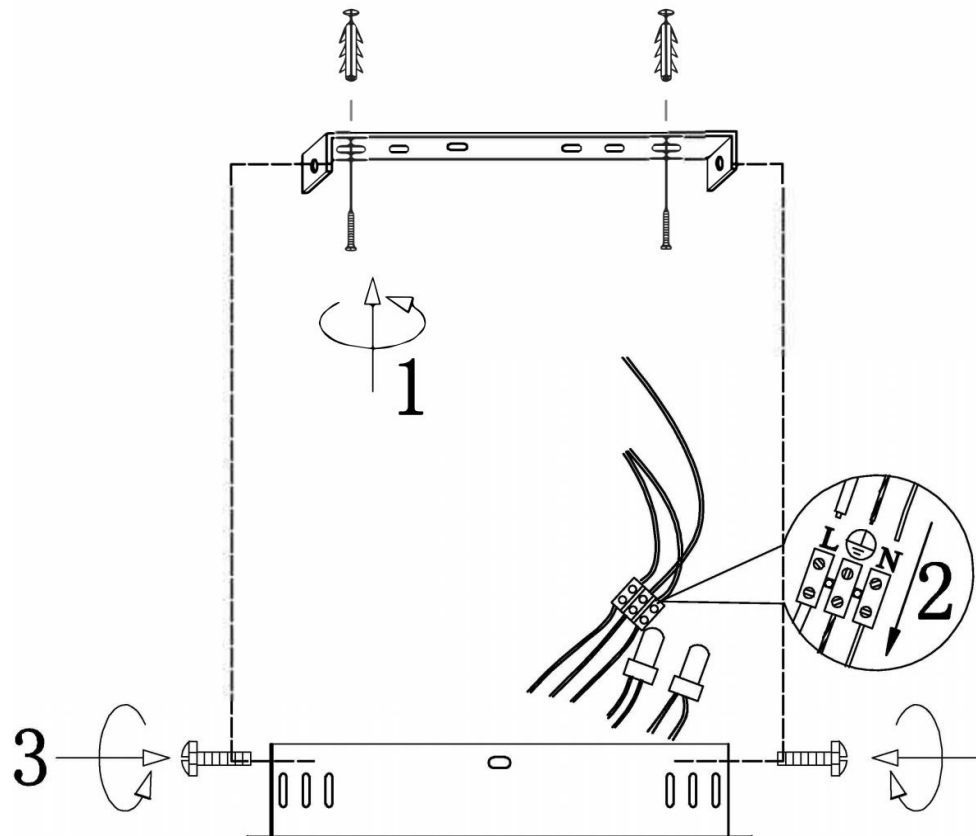

freya

Инструкция FR10024PL-L84W

MAX 84W
6 000 Lumen

Модель: FR10024PL-L84W
Коллекция: LED
Серия: Haut
Подвесной светильник