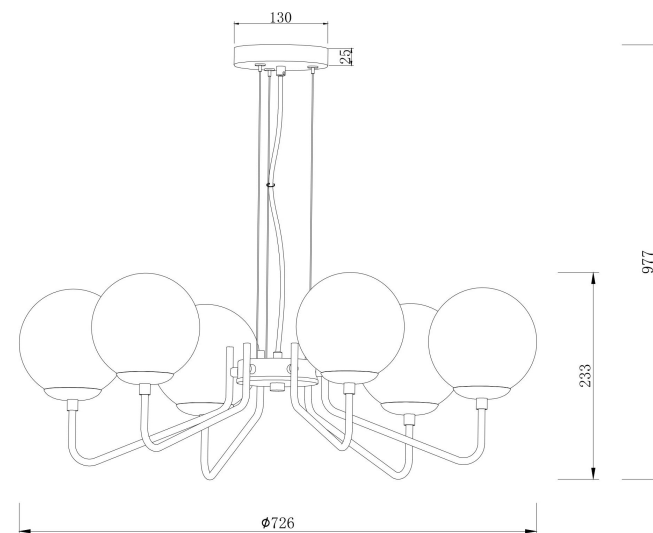

## FR5140PL-06GB

6xE27 40W

Модель: FR5140PL-06GB  
Коллекция: Modern  
Серия: Moricio  
Подвесной светильник