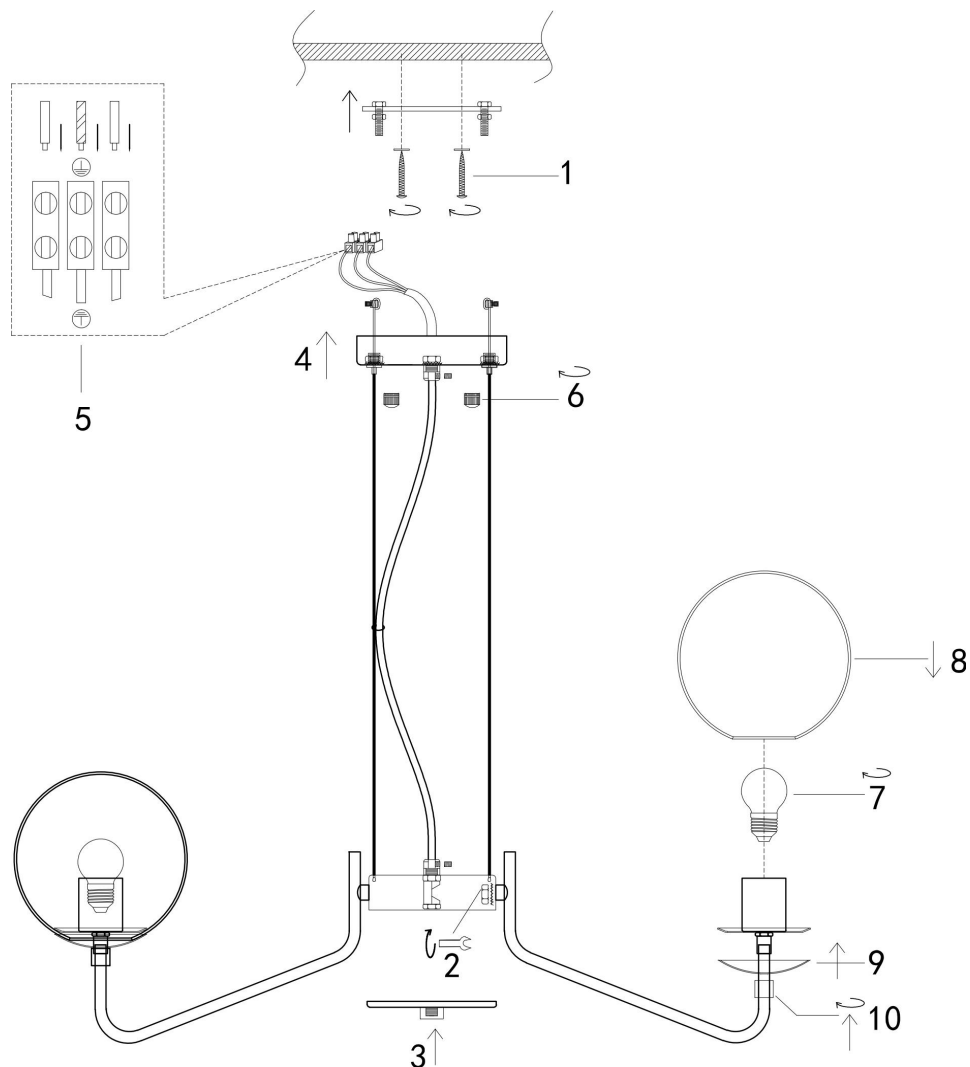

## FR5140PL-06GB

6xE27 40W

Модель: FR5140PL-06GB  
Коллекция: Modern  
Серия: Moricio  
Подвесной светильник