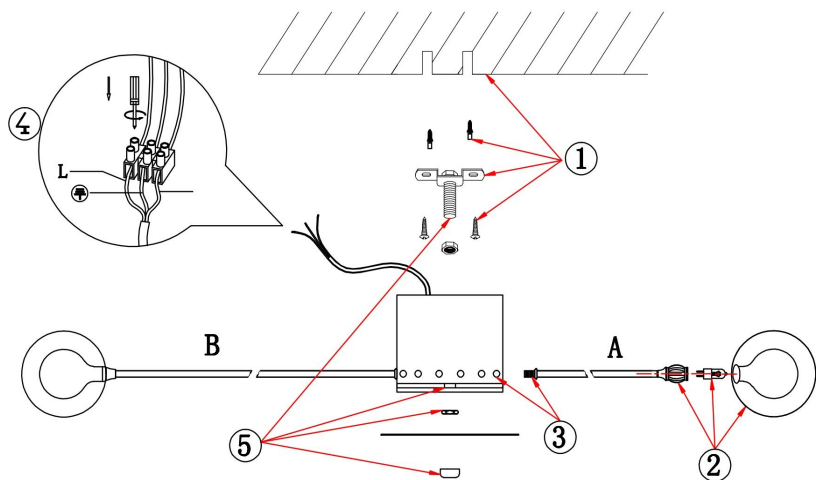

## FR5242CL-16B1

16xG4 3W

Модель: FR5242CL-16B1

Коллекция: Modern

Серия: Celebrity

Потолочный светильник