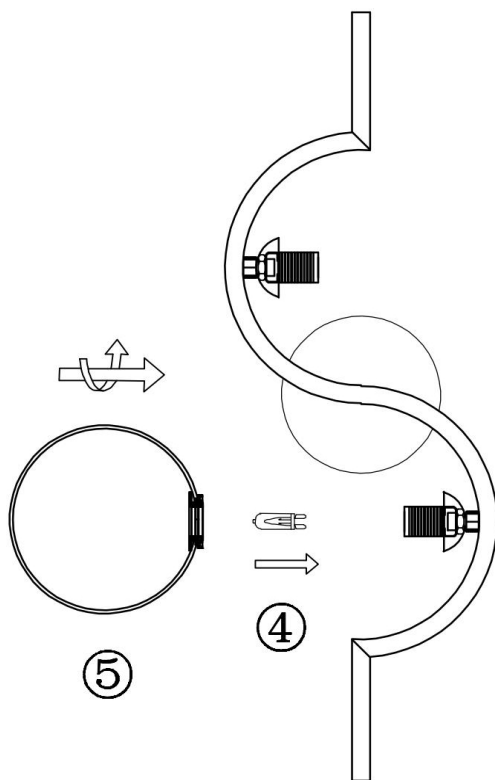

FREYA
TRADITION OF QUALITY

Инструкция

FR5124WL-02BS

①

②

③

⑤

④

160

490

170

ø120

2xG9 25W

Модель: FR5124WL-02BS
Коллекция: Modern
Серия: Harmonie
Настенный светильник