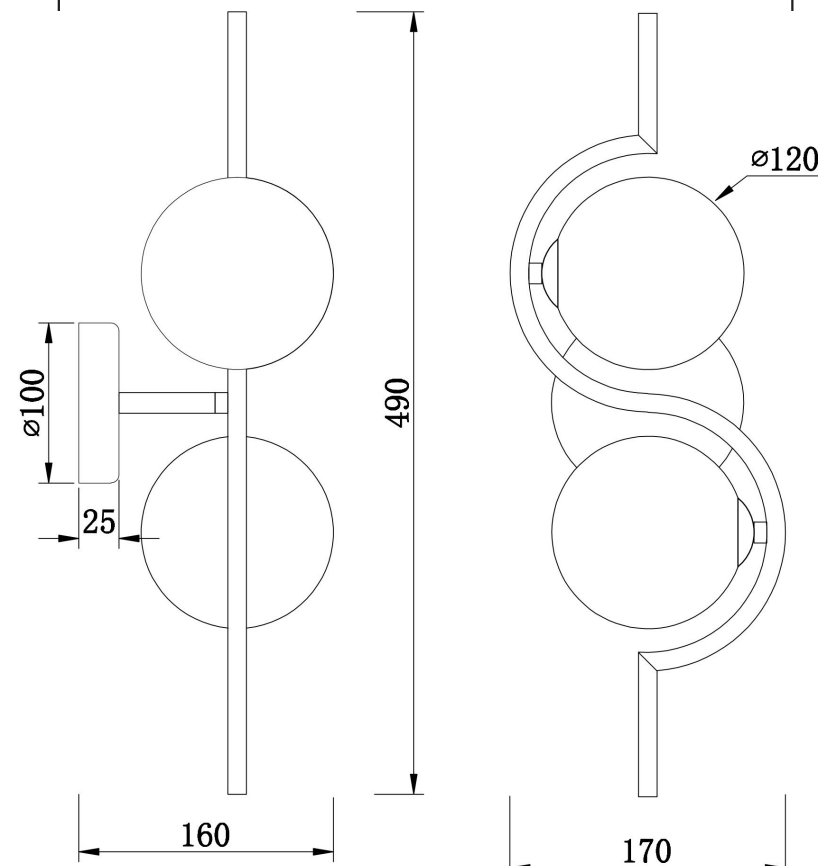

FREYA
TRADITION OF QUALITY

Инструкция

FR5124WL-02BS

①

②

③

⑤

④

160

490

170

ø120

2xG9 25W

Модель: FR5124WL-02BS
Коллекция: Modern
Серия: Harmonie
Настенный светильник