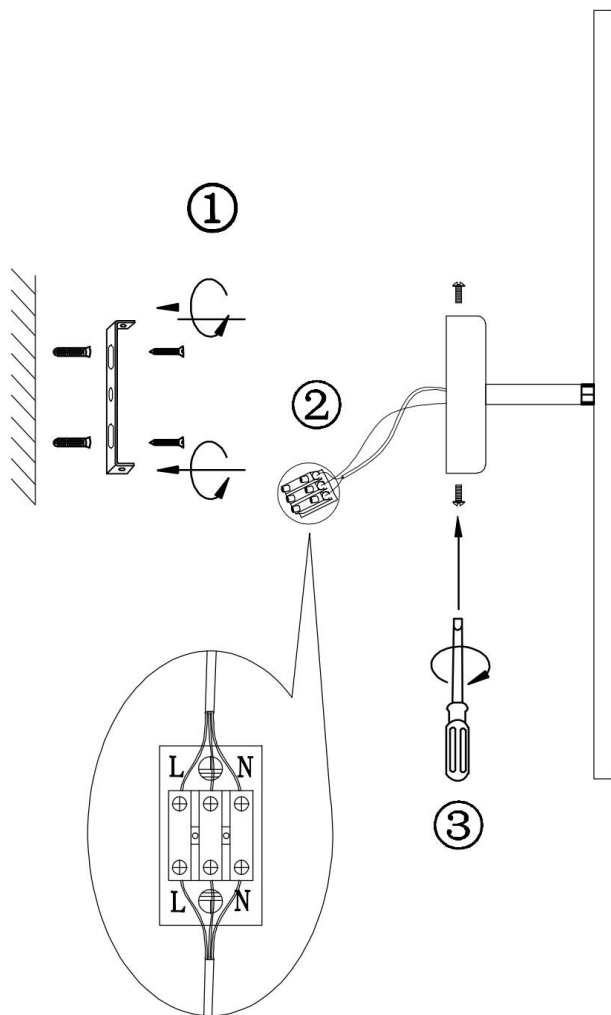

FREYA
TRADITION OF QUALITY

Инструкция

FR5124WL-02BS

①

②

③

⑤

④

160

490

170

ø120

2xG9 25W

Модель: FR5124WL-02BS
Коллекция: Modern
Серия: Harmonie
Настенный светильник