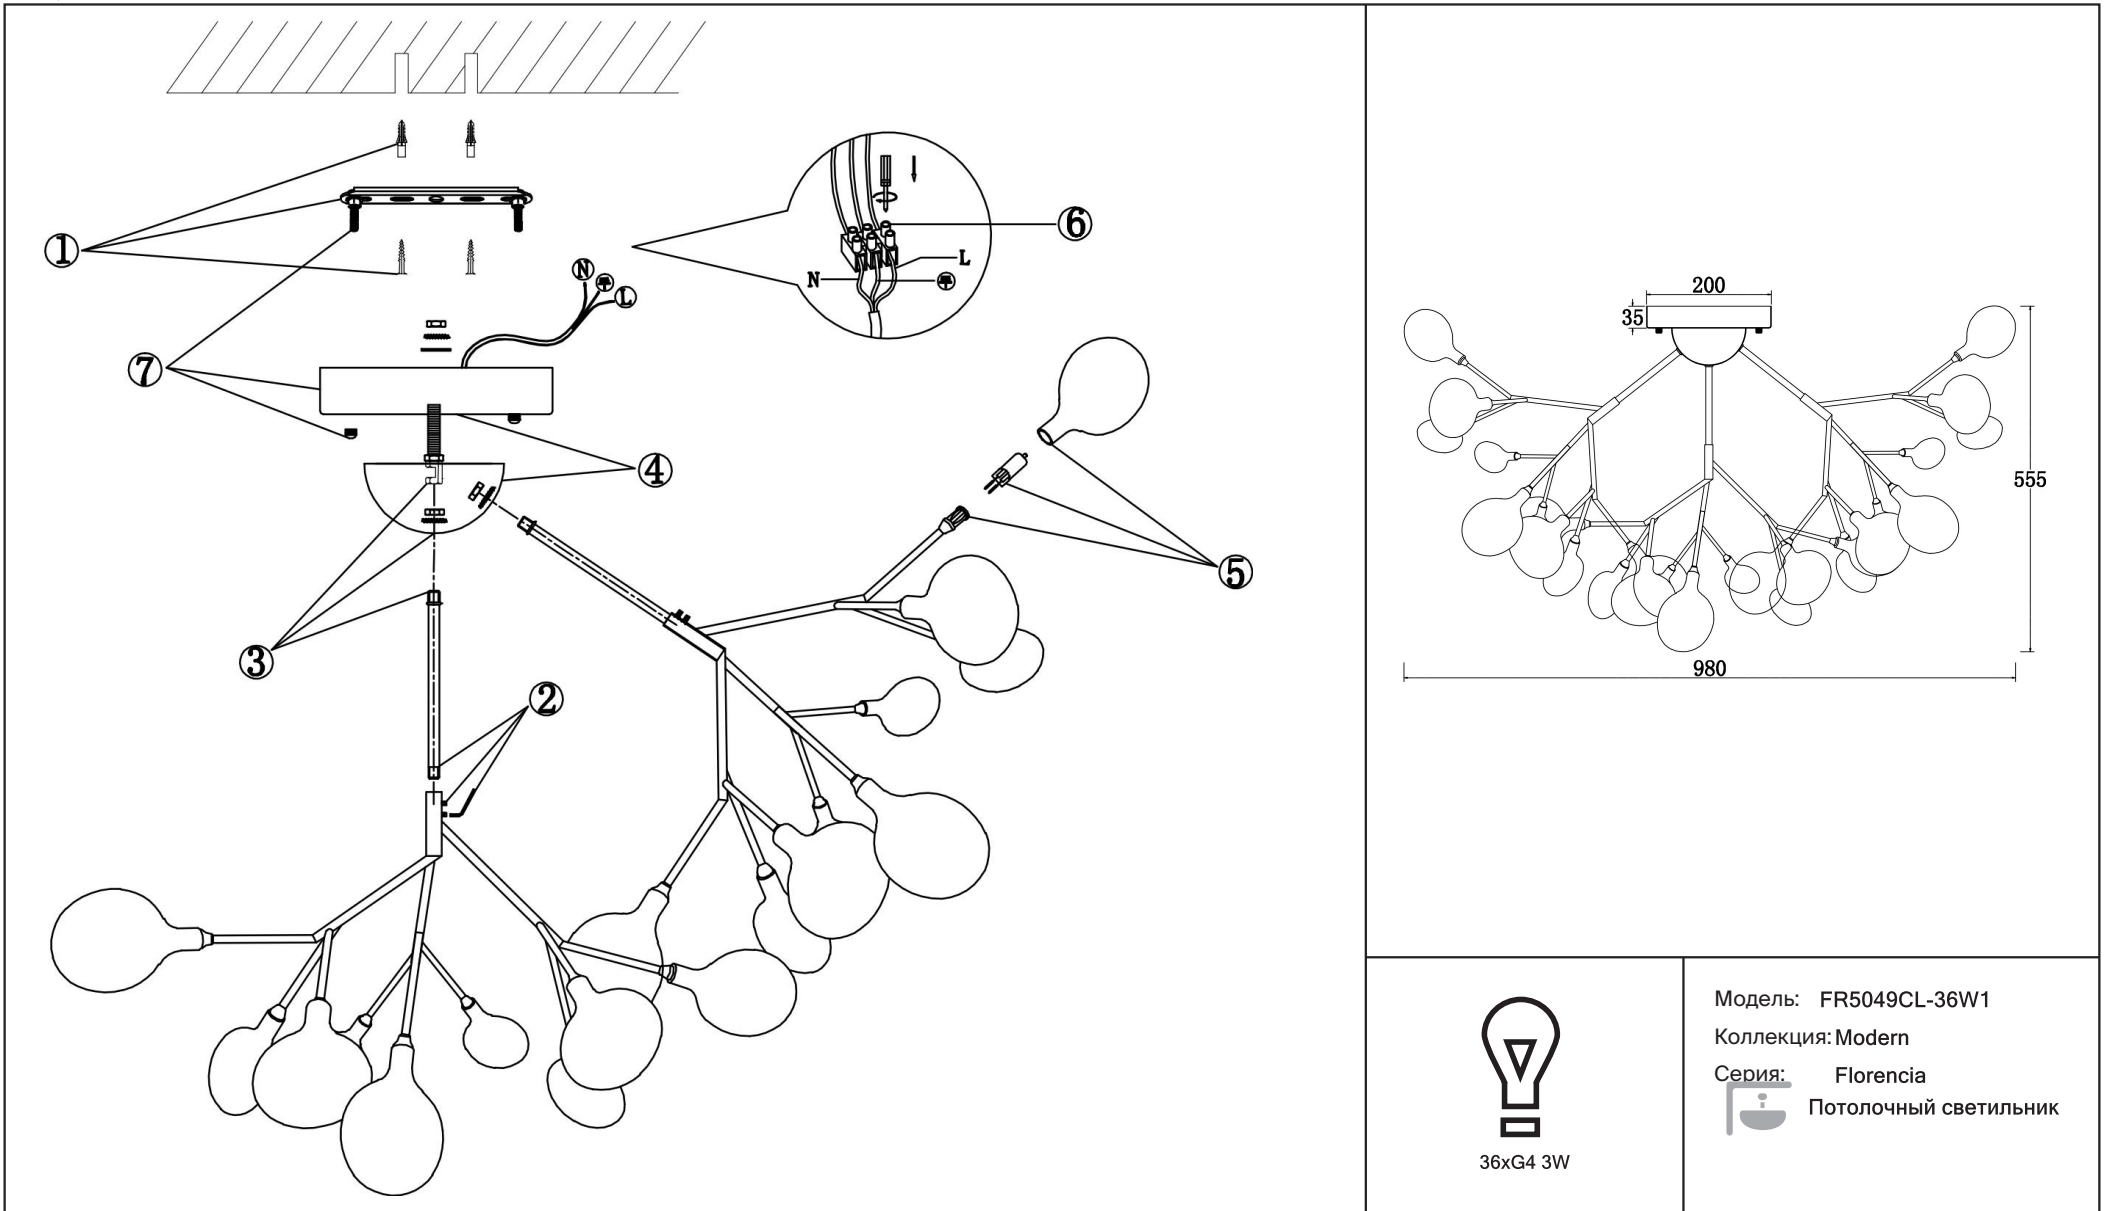

**FREYA**  
TRADITION OF QUALITY

# Инструкция

FR5049CL-36W1

36xG4 3W

Модель: FR5049CL-36W1  
Коллекция: Modern  
Серия: Florencia  
Потолочный светильник