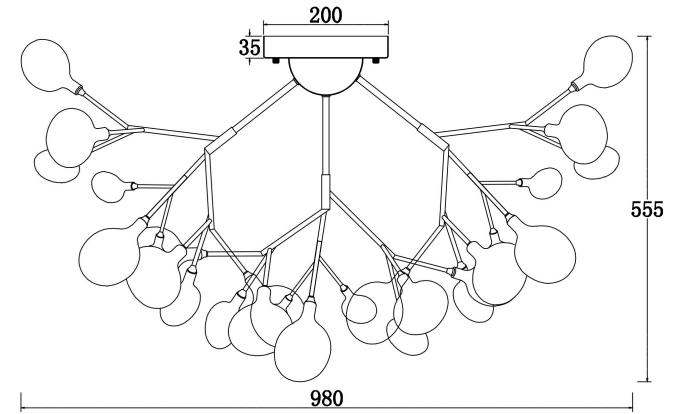

# Инструкция

FR5049CL-36W1

36xG4 3W

Модель: FR5049CL-36W1  
Коллекция: Modern  
Серия: Florencia  
Потолочный светильник