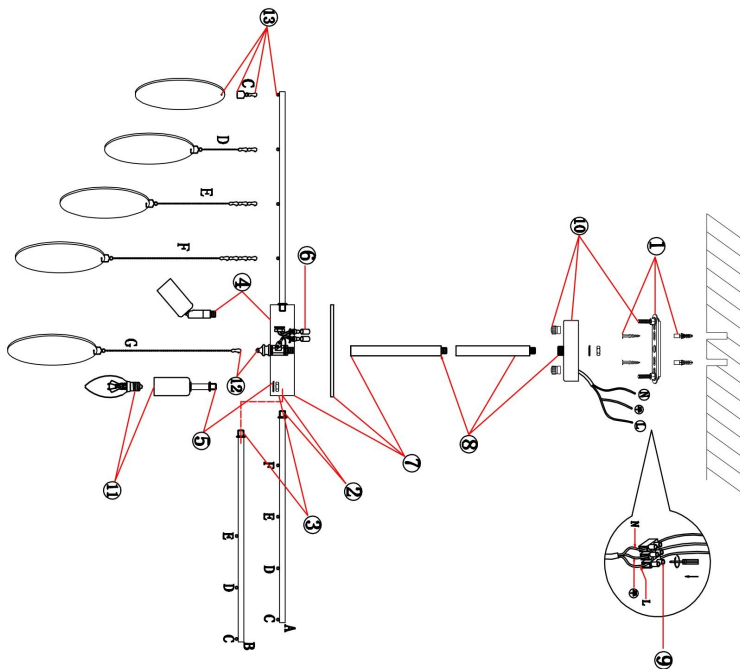

FREYA
TRADITION OF QUALITY

Инструкция

FR5104PL-08BS

С	Д	Е	Ф	Г
14pcs	14pcs	14pcs	7pcs	1pcs
				

8xЕ14 60W

Модель: FR5104PL-08BS
Коллекция: Modern
Серия: Porto
 Подвесной светильник