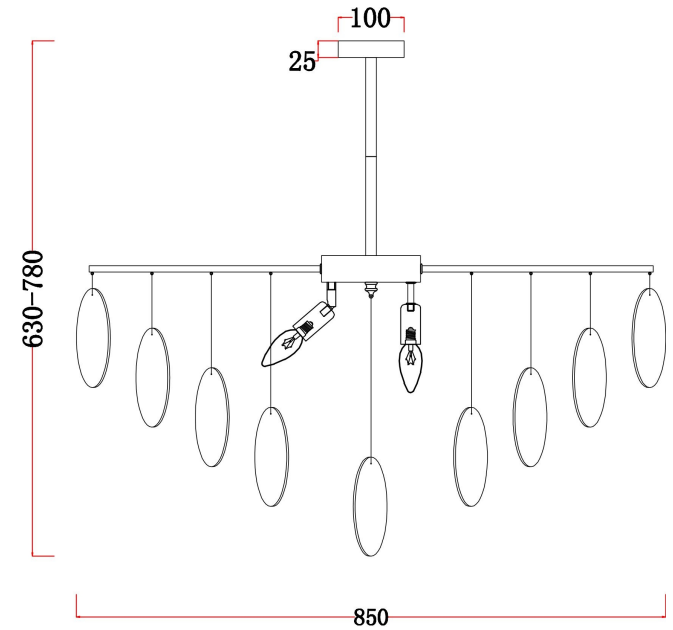

FREYA
TRADITION OF QUALITY

Инструкция

FR5104PL-08BS

С	Д	Е	Ф	Г
14pcs	14pcs	14pcs	7pcs	1pcs
				

8xЕ14 60W

Модель: FR5104PL-08BS
Коллекция: Modern
Серия: Porto
 Подвесной светильник