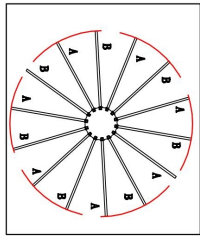

FREYA
TRADITION OF QUALITY

Инструкция

FR5104PL-08BS

С	Д	Е	Ф	Г
14pcs	14pcs	14pcs	7pcs	1pcs
				

8xЕ14 60W

Модель: FR5104PL-08BS
Коллекция: Modern
Серия: Porto
 Подвесной светильник