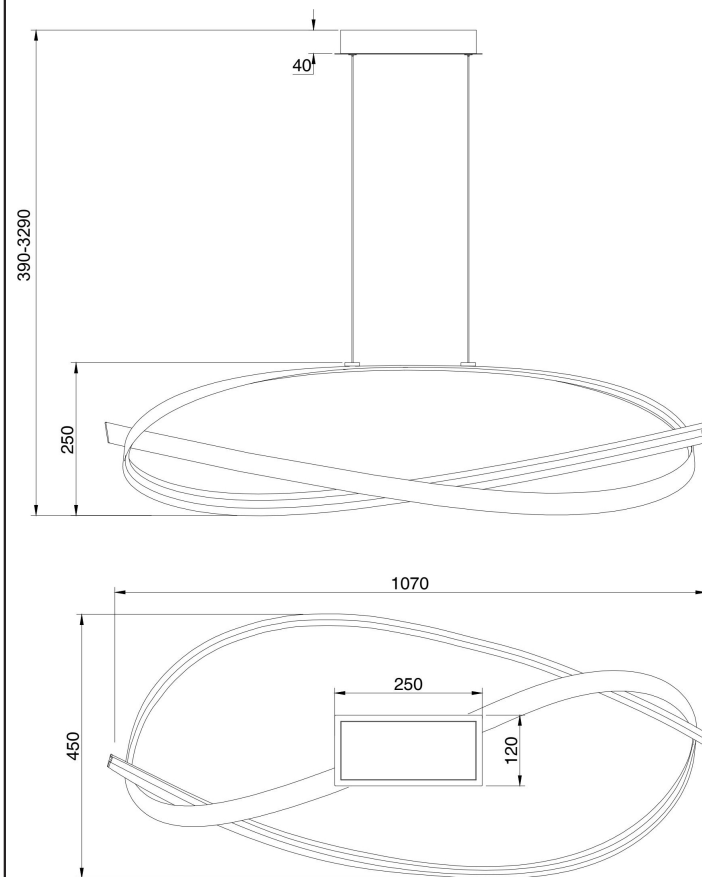

NO.1

NO.2

NO.5

MAX 38W
2 280 Lumen

Модель: MOD283PL-L40BS3K
Коллекция: Modern
Серия: Серия - 283
Подвесной светильник