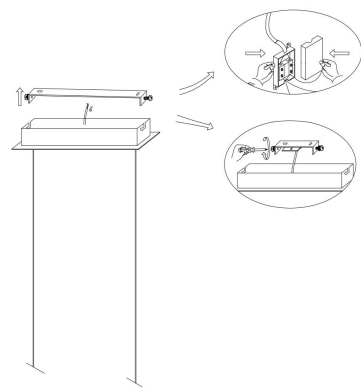

NO.1

NO.2

NO.5

MAX 38W
2 280 Lumen

Модель: MOD283PL-L40BS3K
Коллекция: Modern
Серия: Серия - 283
Подвесной светильник