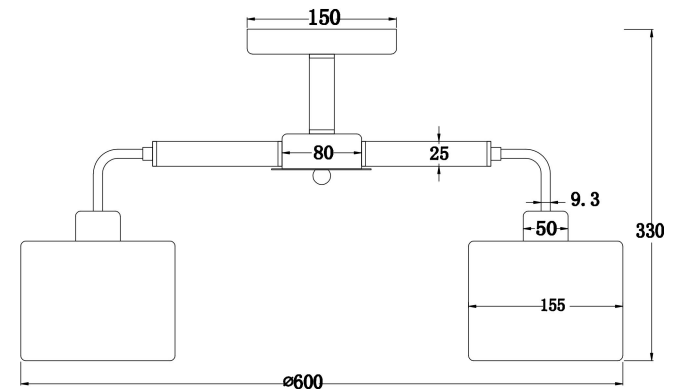

FREYA
TRADITION OF QUALITY

Инструкция

FR5329-PL-03-CH

3xE27 40W

Модель: FR5329-PL-03-CH
Коллекция: Modern
Серия: Helen
Потолочный светильник