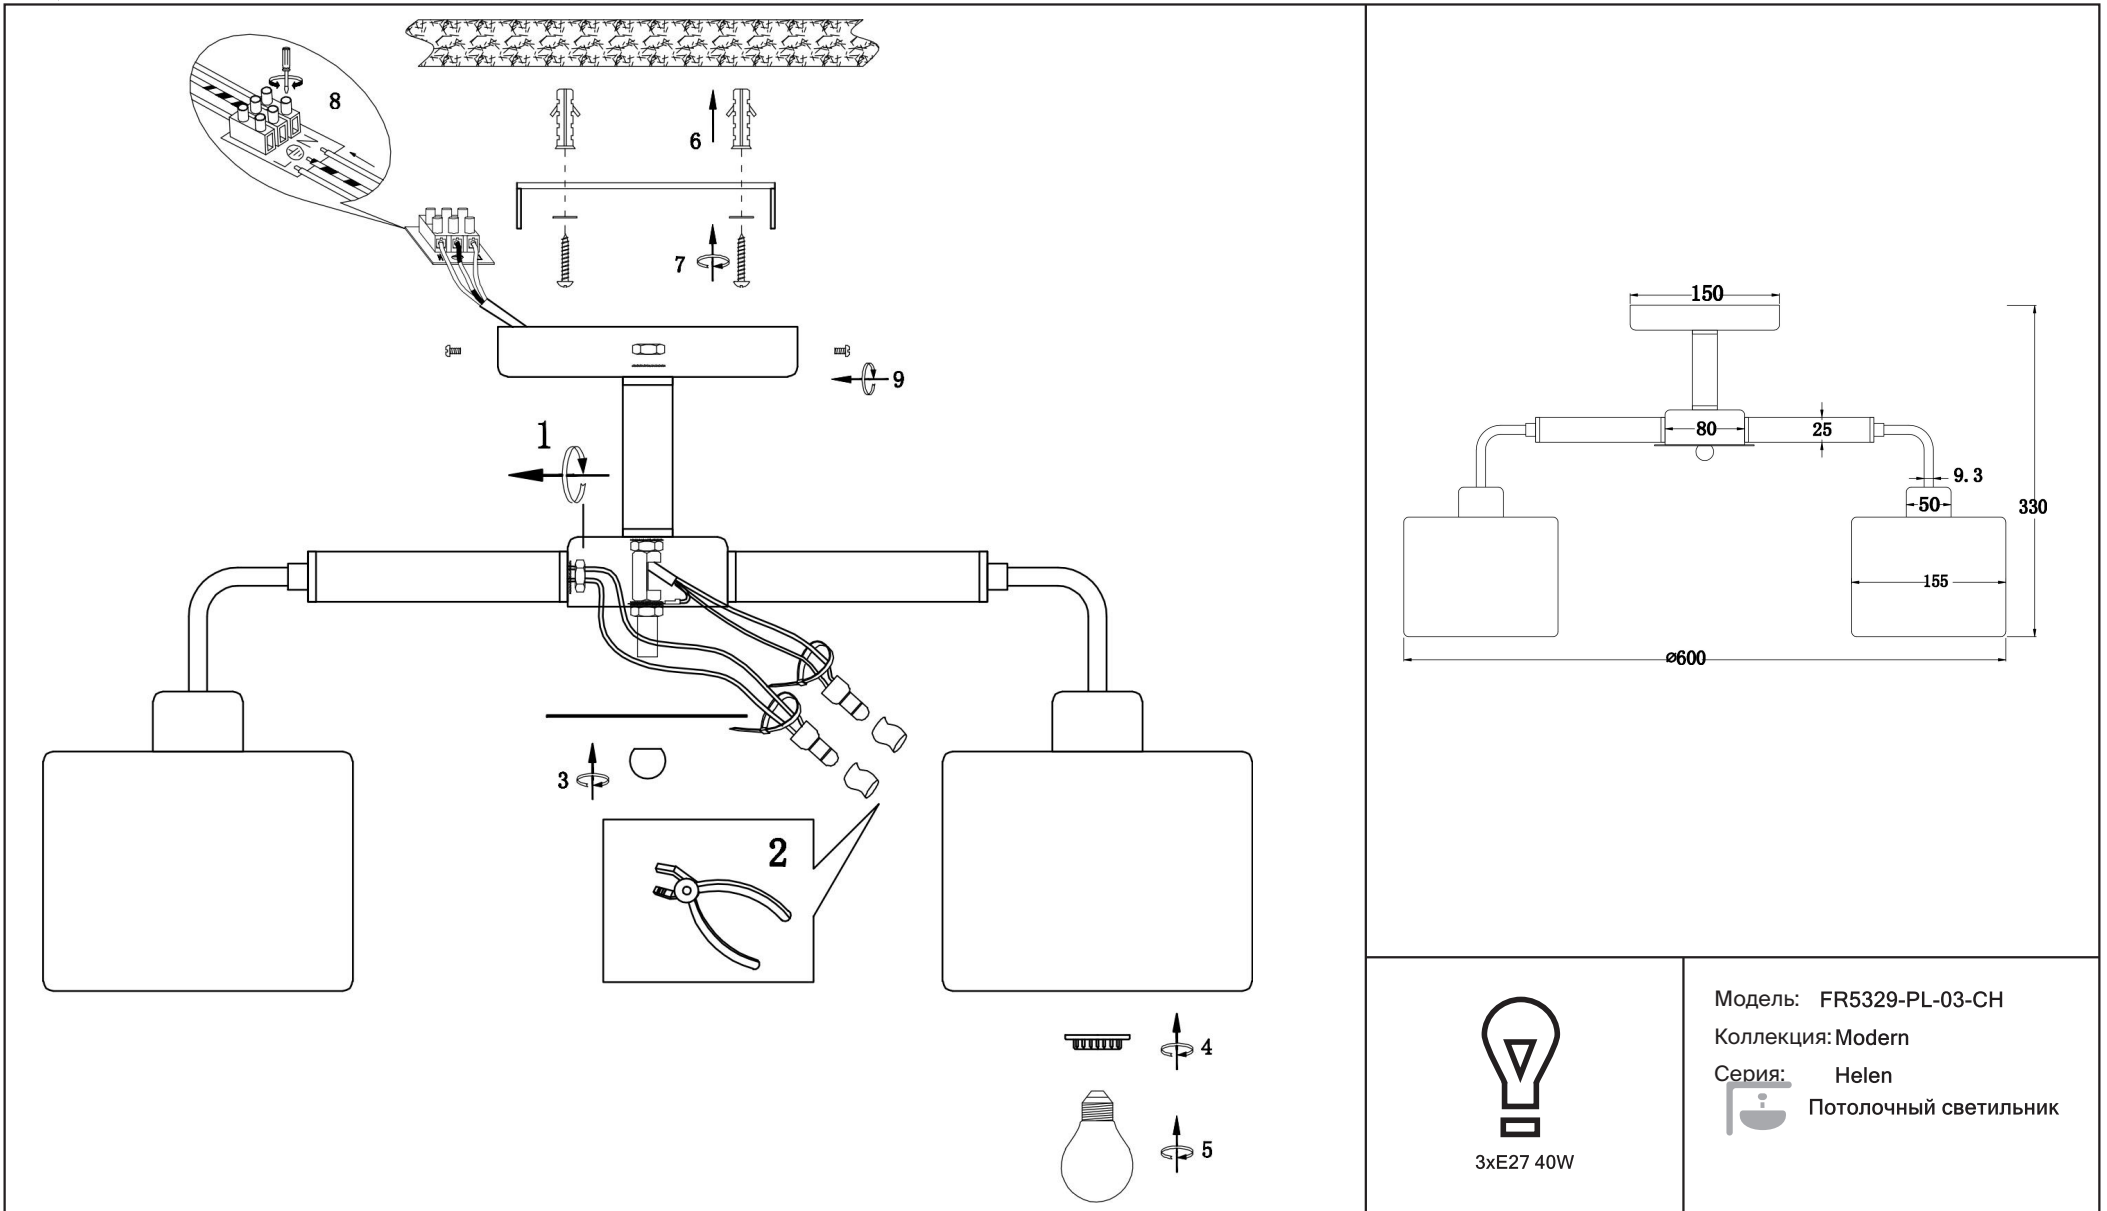

FREYA
TRADITION OF QUALITY

Инструкция

FR5329-PL-03-CH

3xE27 40W

Модель: FR5329-PL-03-CH
Коллекция: Modern
Серия: Helen
Потолочный светильник