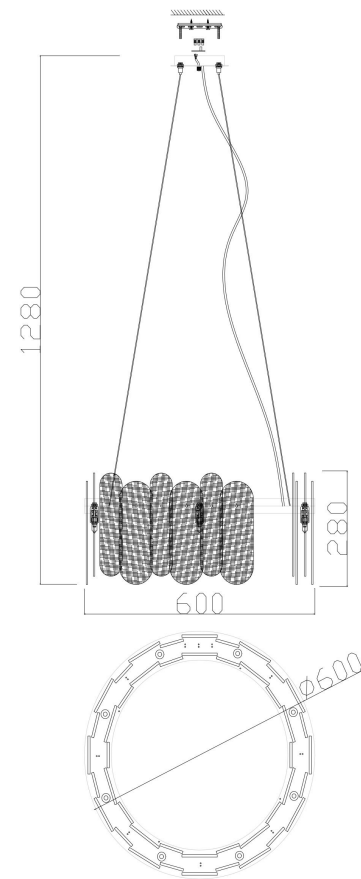

FREYA
TRADITION OF QUALITY

Инструкция

FR5141PL-08BS

8xG9 35W

Модель: FR5141PL-08BS
Коллекция: Modern
Серия: Deserto
Подвесной светильник