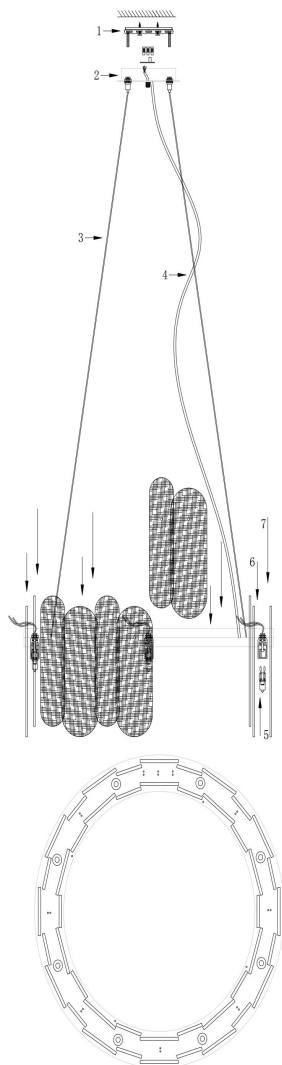

FREYA
TRADITION OF QUALITY

Инструкция

FR5141PL-08BS

8xG9 35W

Модель: FR5141PL-08BS
Коллекция: Modern
Серия: Deserto
Подвесной светильник