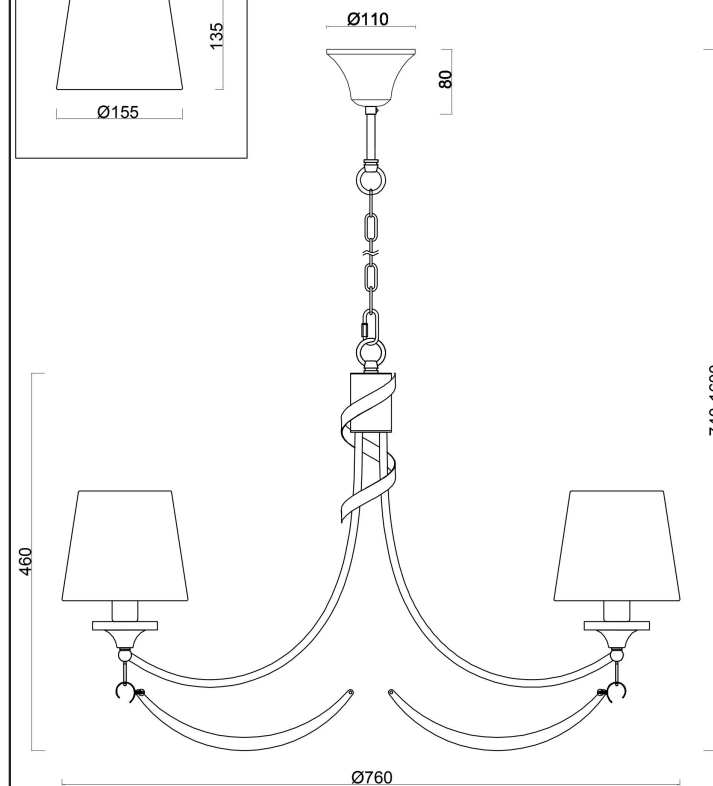

FREYA
TRADITION OF QUALITY

Инструкция

FR5081PL-07CH

7xE14 40W

Модель: FR5081PL-07CH
Коллекция: Modern
Серия: Ariana
Подвесной светильник