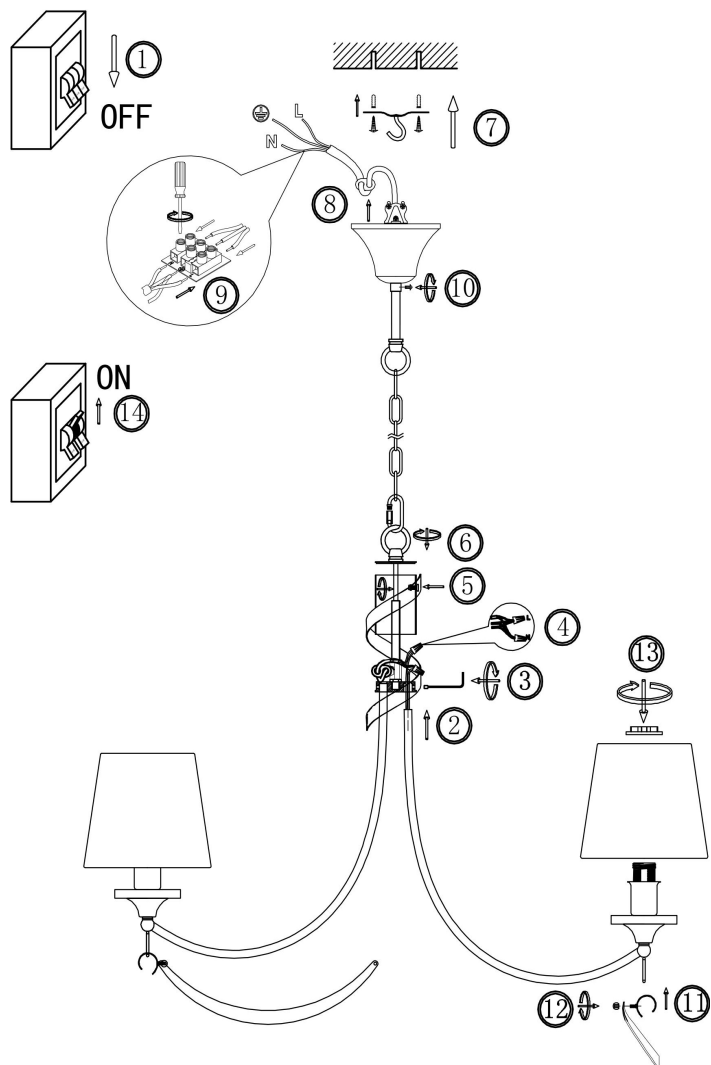

FREYA
TRADITION OF QUALITY

Инструкция

FR5081PL-07CH

7xE14 40W

Модель: FR5081PL-07CH
Коллекция: Modern
Серия: Ariana
Подвесной светильник