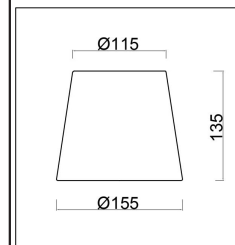

FREYA
TRADITION OF QUALITY

Инструкция

FR5081PL-07CH

7xE14 40W

Модель: FR5081PL-07CH
Коллекция: Modern
Серия: Ariana
Подвесной светильник