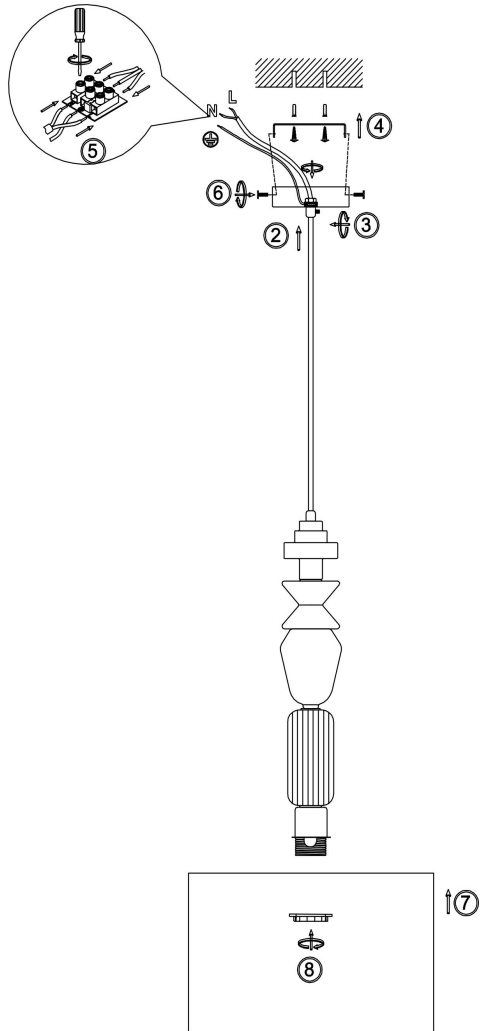

freya

Инструкция FR2061PL-01BS

1xE27 60W

Модель: FR2061PL-01BS
Коллекция: Classic
Серия: Tela
Подвесной светильник