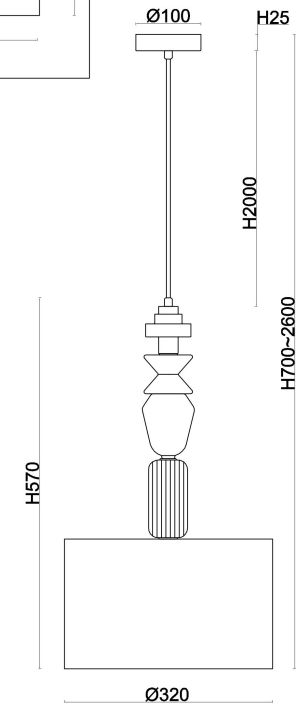

freya

Инструкция FR2061PL-01BS

1xE27 60W

Модель: FR2061PL-01BS
Коллекция: Classic
Серия: Tela
Подвесной светильник