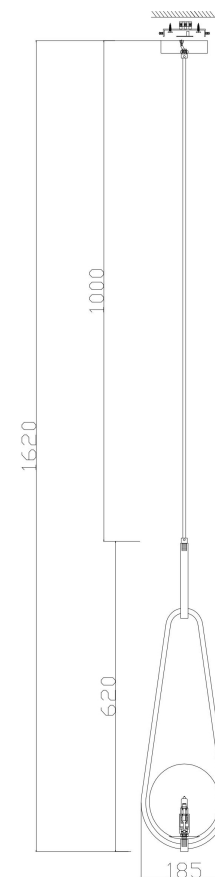

FREYA
TRADITION OF QUALITY

Инструкция

FR5144PL-01TR

1xG9 35W

Модель: FR5144PL-01TR
Коллекция: Modern
Серия: Bumble
Подвесной светильник