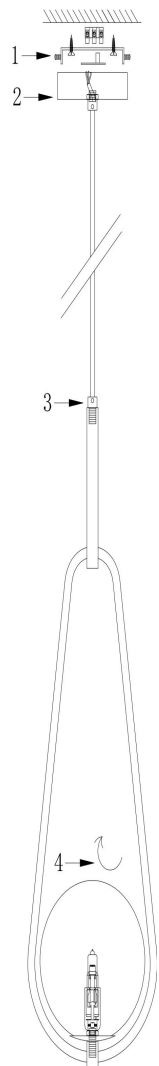

FREYA
TRADITION OF QUALITY

Инструкция

FR5144PL-01TR

1xG9 35W

Модель: FR5144PL-01TR
Коллекция: Modern
Серия: Bumble
Подвесной светильник