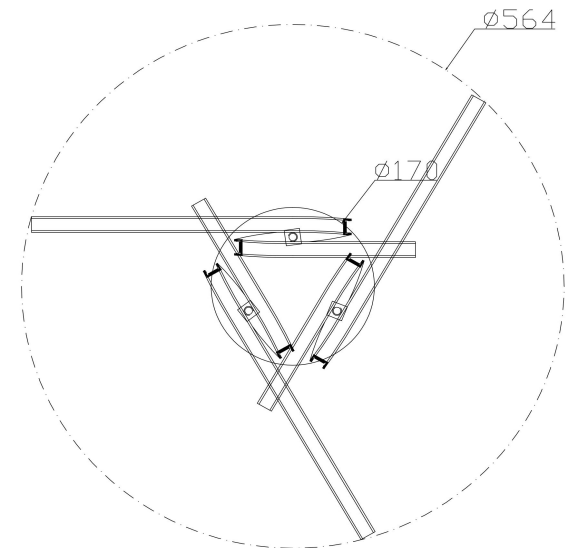

## Инструкция FR6023CL-L45B

MAX 45W  
2 000 Lumen

Модель: FR6023CL-L45B  
Коллекция: LED  
Серия: Teresa  
Потолочный светильник