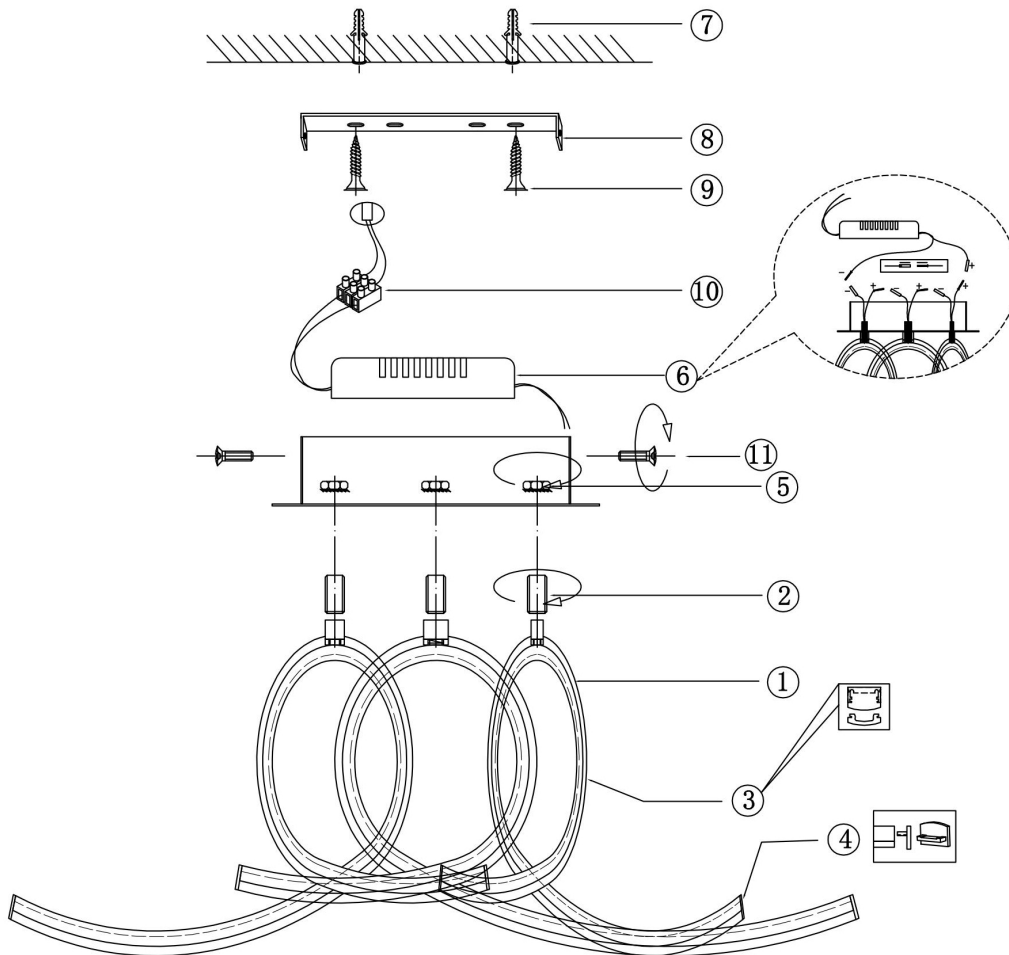

## Инструкция FR6023CL-L45B

MAX 45W  
2 000 Lumen

Модель: FR6023CL-L45B  
Коллекция: LED  
Серия: Teresa  
Потолочный светильник