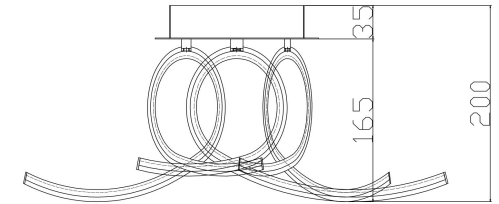

## Инструкция FR6023CL-L45B

MAX 45W  
2 000 Lumen

Модель: FR6023CL-L45B  
Коллекция: LED  
Серия: Teresa  
Потолочный светильник