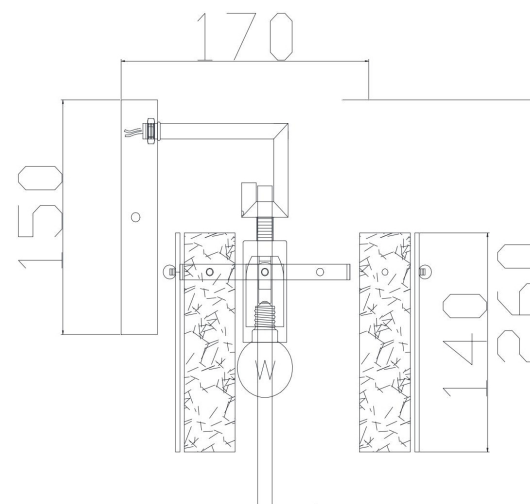

FREYA
TRADITION OF QUALITY

Инструкция

FR5166WL-01BS

1xE14 40W

Модель: FR5166WL-01BS
Коллекция: Modern
Серия: Basilica
Настенный светильник