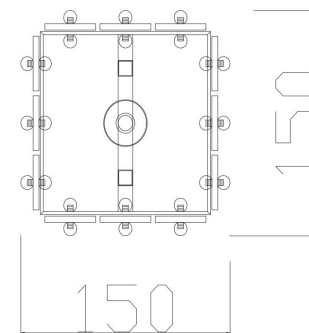

FREYA
TRADITION OF QUALITY

Инструкция

FR5166WL-01BS

1xE14 40W

Модель: FR5166WL-01BS
Коллекция: Modern
Серия: Basilica
Настенный светильник