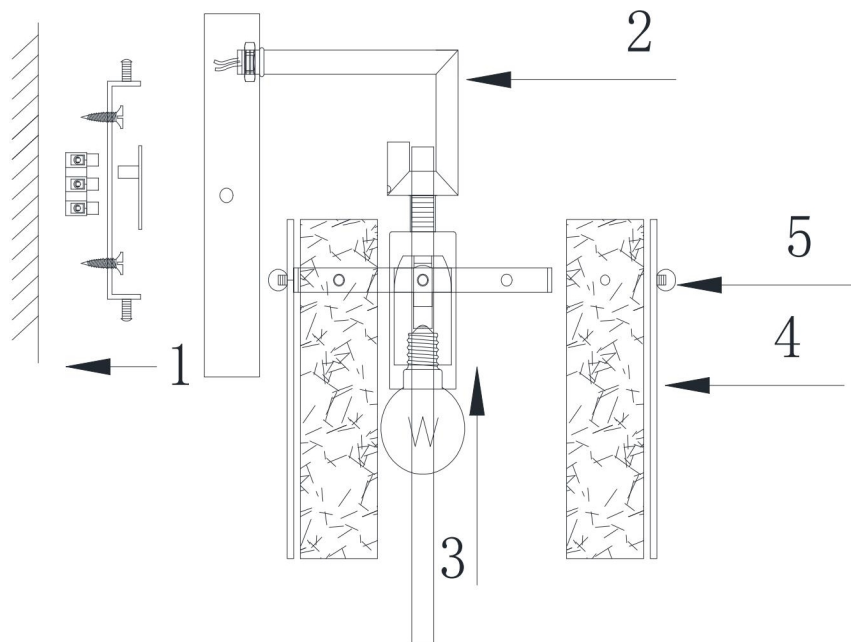

FREYA
TRADITION OF QUALITY

Инструкция

FR5166WL-01BS

1xE14 40W

Модель: FR5166WL-01BS
Коллекция: Modern
Серия: Basilica
Настенный светильник