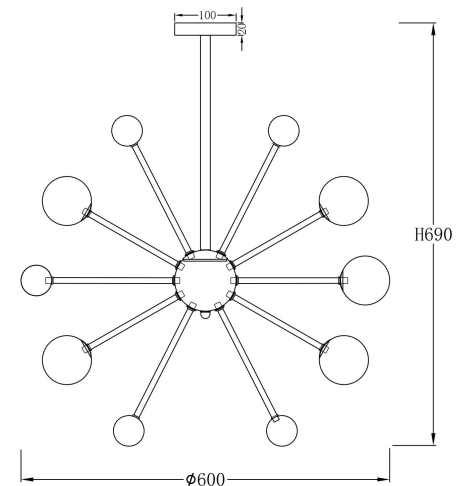

FREYA
TRADITION OF QUALITY

Инструкция

FR5200PL-09FG

9xG9 40W

Модель: FR5200PL-09FG
Коллекция: Modern
Серия: Planets
Подвесной светильник