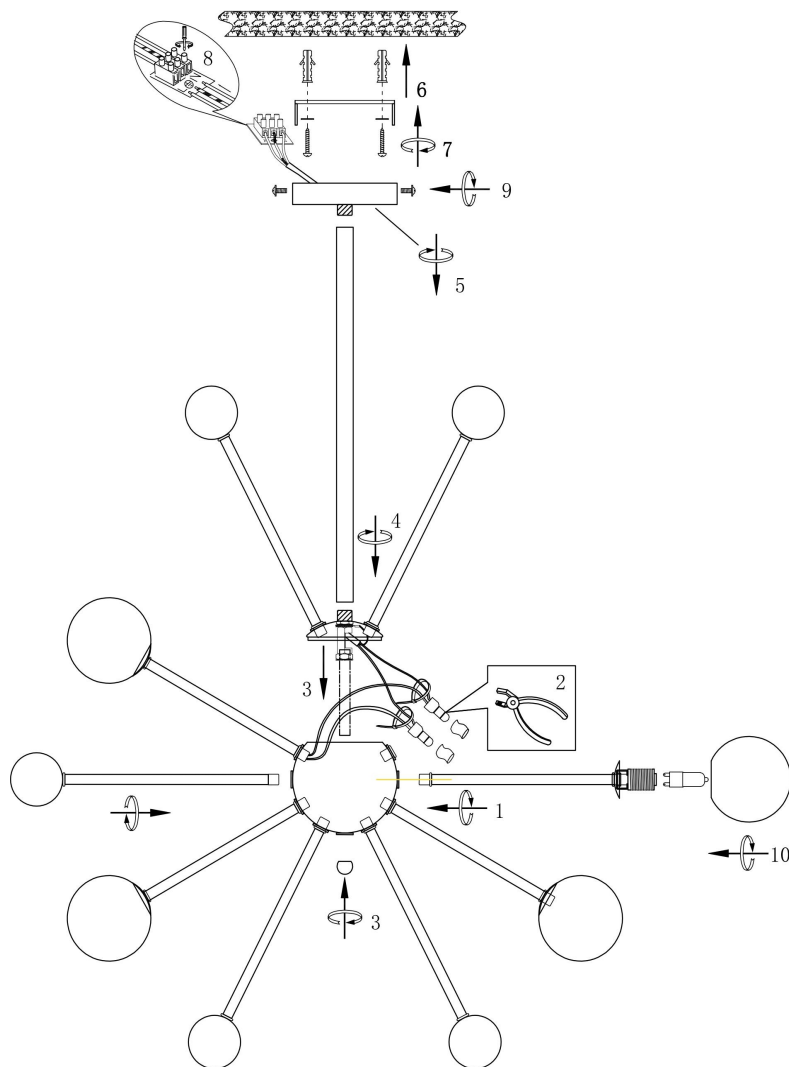

FREYA
TRADITION OF QUALITY

Инструкция

FR5200PL-09FG

9xG9 40W

Модель: FR5200PL-09FG
Коллекция: Modern
Серия: Planets
Подвесной светильник