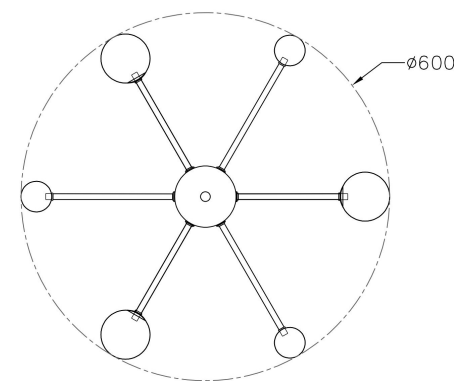

FREYA
TRADITION OF QUALITY

Инструкция

FR5200PL-09FG

9xG9 40W

Модель: FR5200PL-09FG
Коллекция: Modern
Серия: Planets
Подвесной светильник