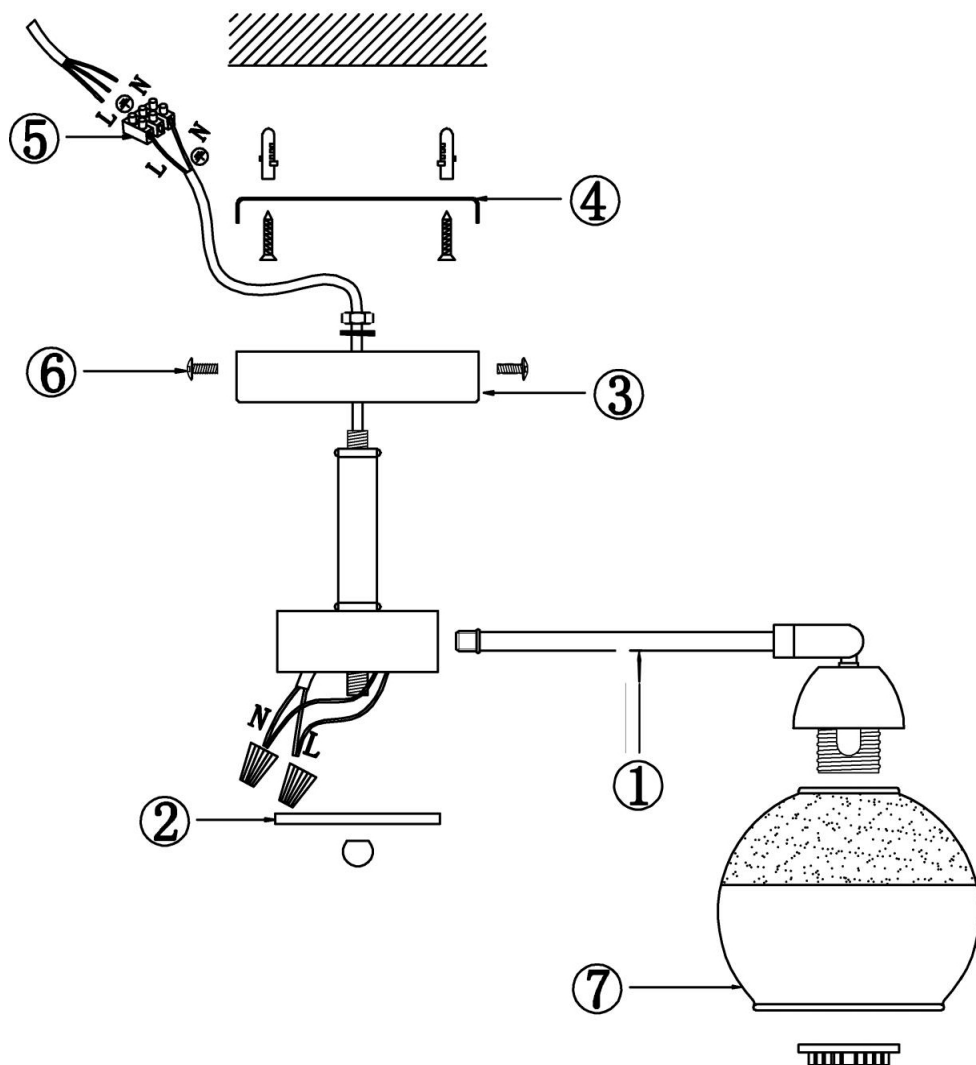

freya

Инструкция FR5225PL-05B

5xE27 60W

Модель: FR5225PL-05B

Коллекция: Modern

Серия: Jasper

Подвесной светильник