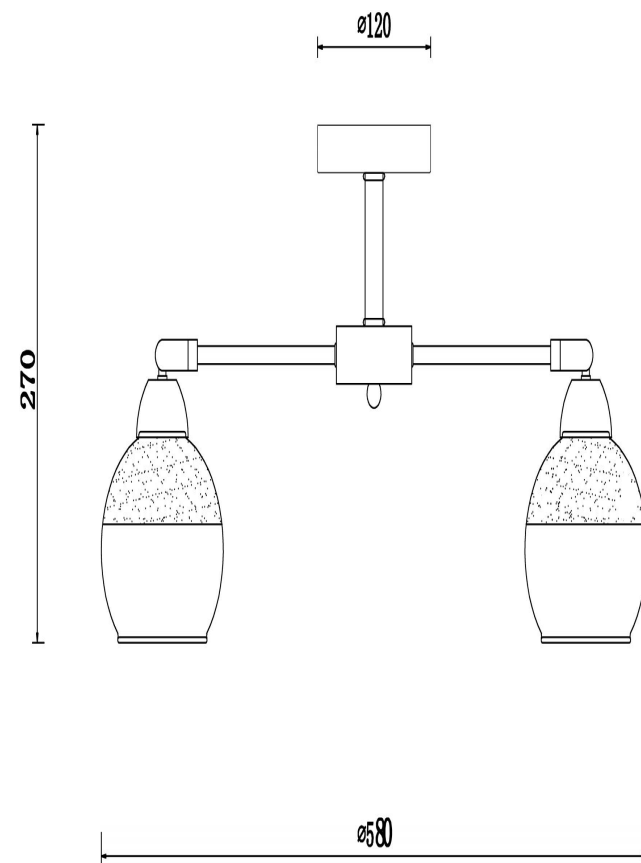

freya

Инструкция FR5225PL-05B

5xE27 60W

Модель: FR5225PL-05B

Коллекция: Modern

Серия: Jasper

Подвесной светильник