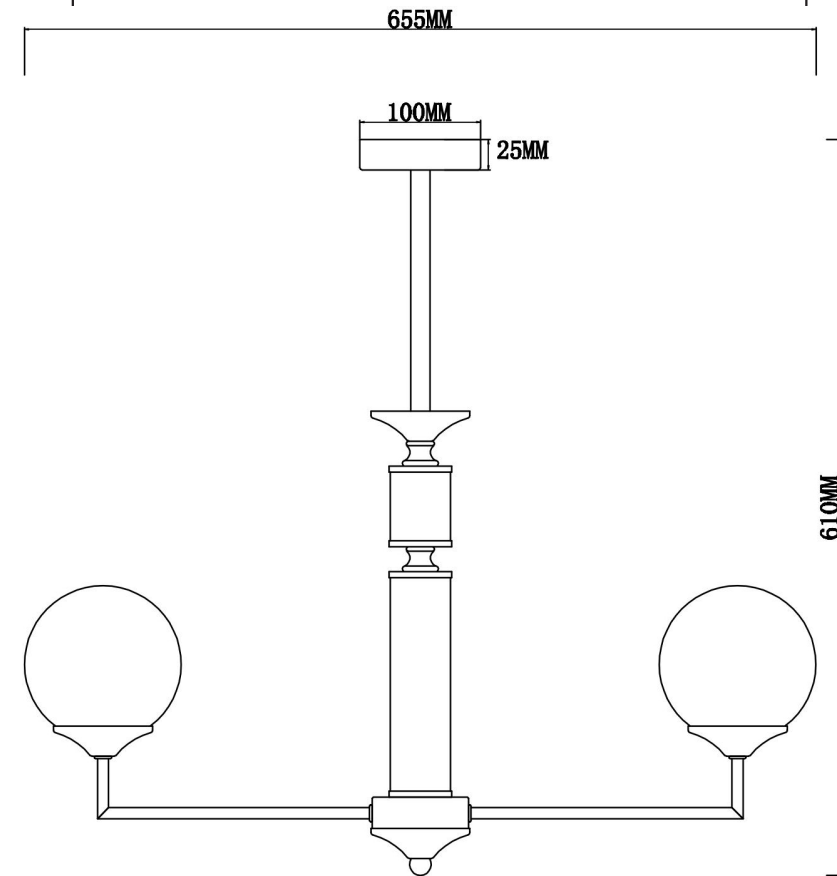

# Инструкция

FR5185PL-06BS

Модель: FR5185PL-06BS  
Коллекция: Modern  
Серия: Bolas  
Подвесной светильник