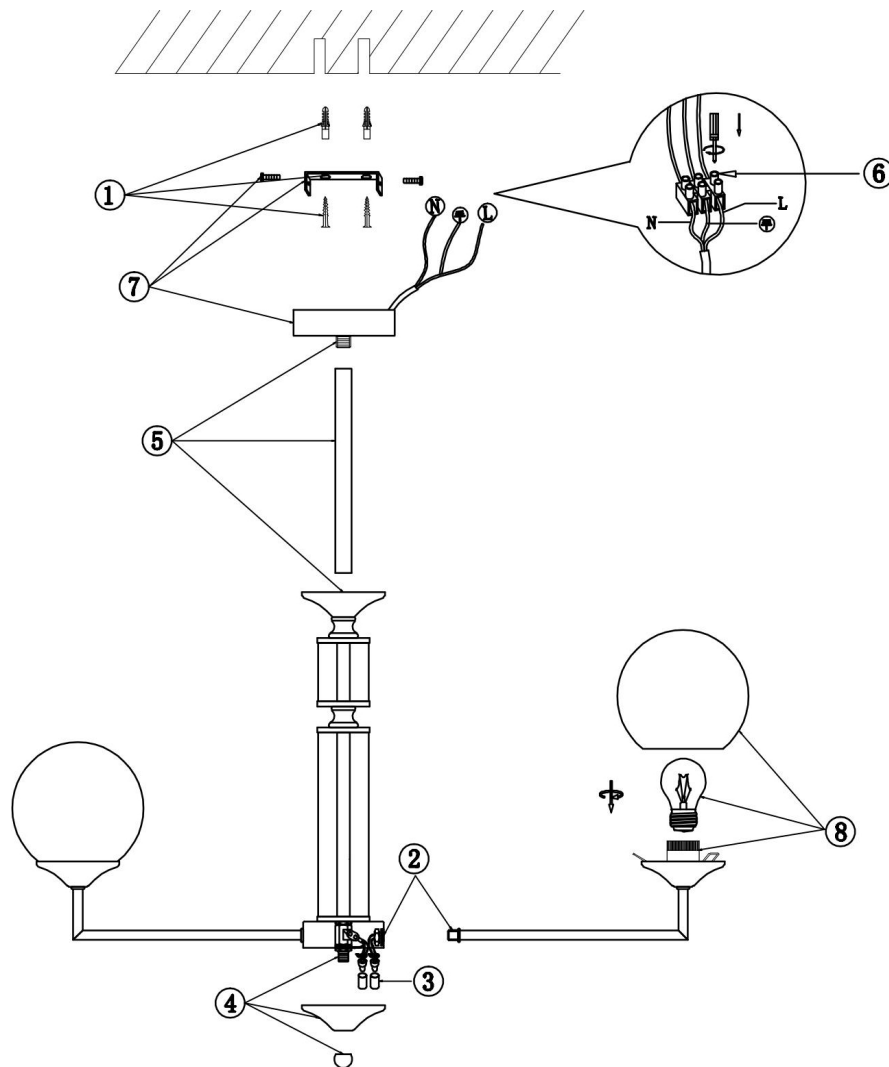

# Инструкция

FR5185PL-06BS

Модель: FR5185PL-06BS  
Коллекция: Modern  
Серия: Bolas  
Подвесной светильник