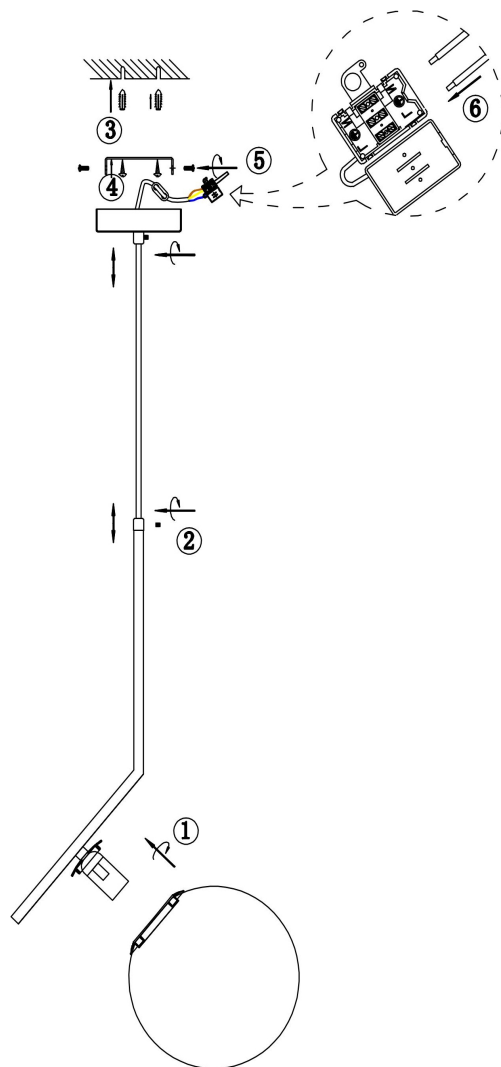

FREYA
TRADITION OF QUALITY

Инструкция

FR5129PL-01BS

1xE14 40W

Модель: FR5129PL-01BS
Коллекция: Modern
Серия: Sara
Подвесной светильник