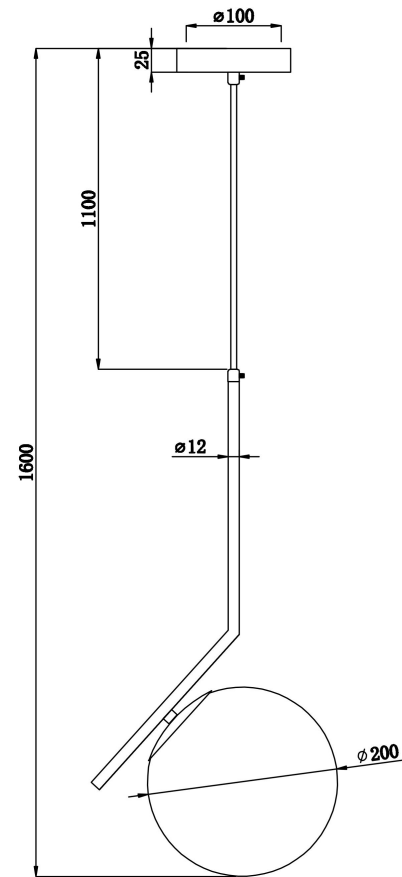

FREYA
TRADITION OF QUALITY

Инструкция

FR5129PL-01BS

1xE14 40W

Модель: FR5129PL-01BS
Коллекция: Modern
Серия: Sara
Подвесной светильник