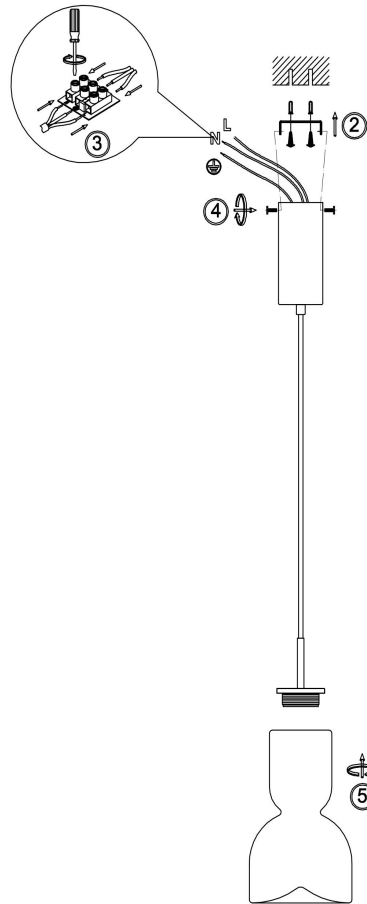

freya

Инструкция FR5636PL-L6AM1

MAX 6W
300 Lumen

Модель: FR5636PL-L6AM1
Коллекция: Modern
Серия: Ore
Подвесной светильник