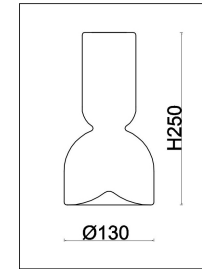

freya

Инструкция FR5636PL-L6AM1

MAX 6W
300 Lumen

Модель: FR5636PL-L6AM1
Коллекция: Modern
Серия: Ore
Подвесной светильник