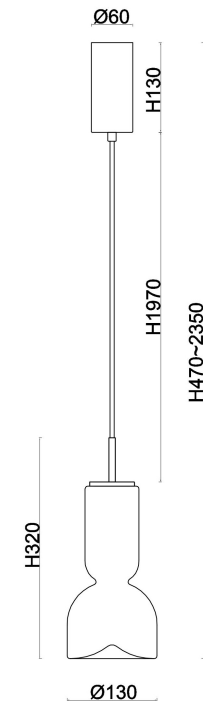

freya

Инструкция FR5636PL-L6AM1

MAX 6W
300 Lumen

Модель: FR5636PL-L6AM1
Коллекция: Modern
Серия: Ore
Подвесной светильник