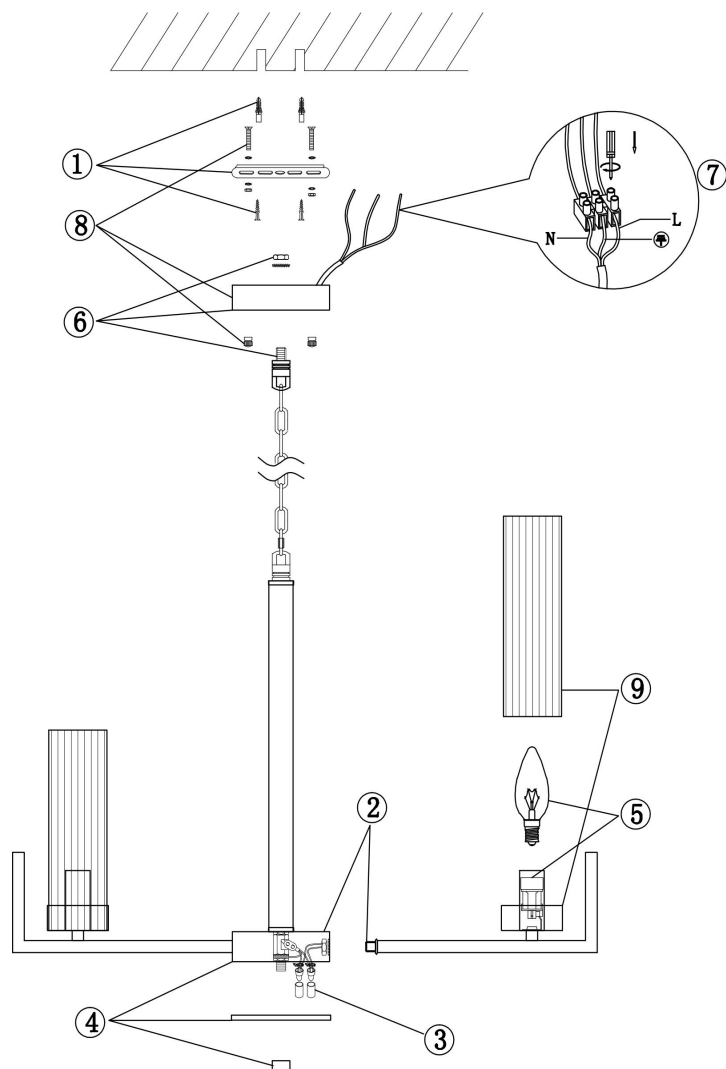

FREYA
TRADITION OF QUALITY

Инструкция

FR5214PL-05BS

730

550

5x E14 60W

Модель: FR5214PL-05BS
Коллекция: Modern
Серия: Adeline
Подвесной светильник