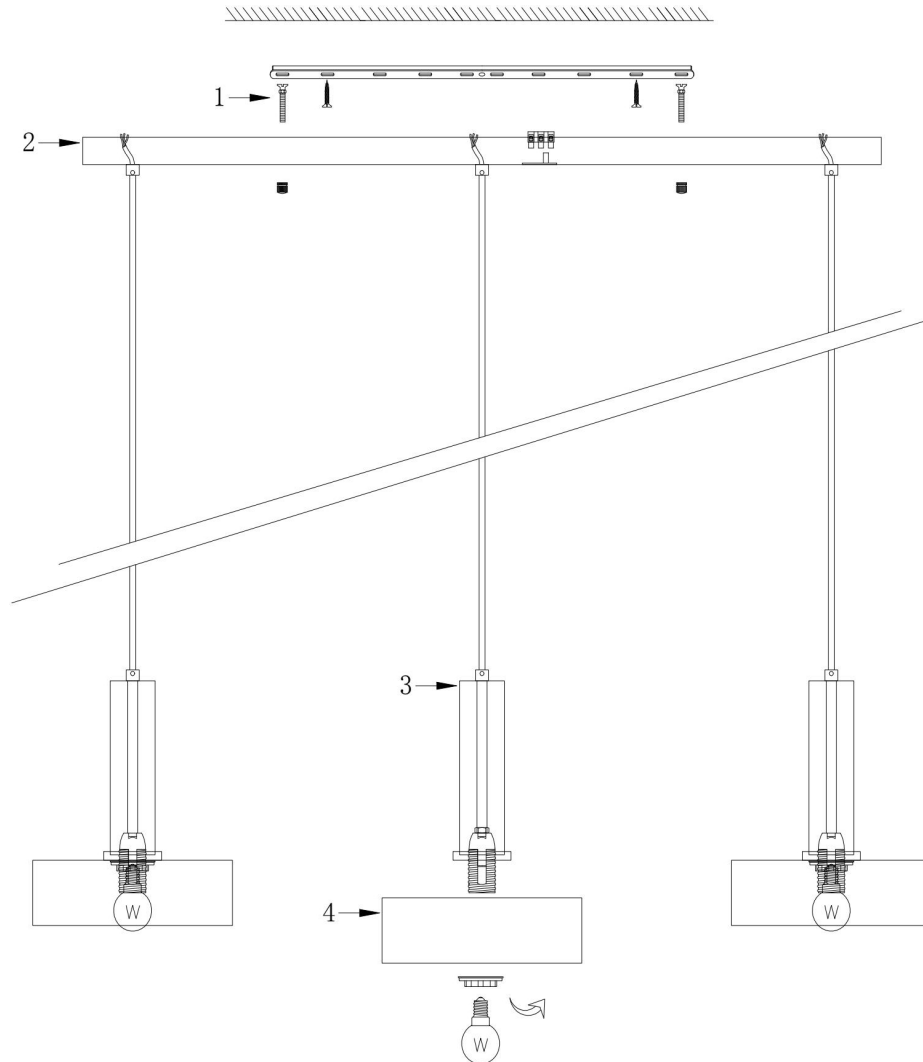

FREYA
TRADITION OF QUALITY

Инструкция FR4008PL-03BBS

3xE27 40W

Модель: FR4008PL-03BBS

Коллекция: Loft

Подвесной светильник