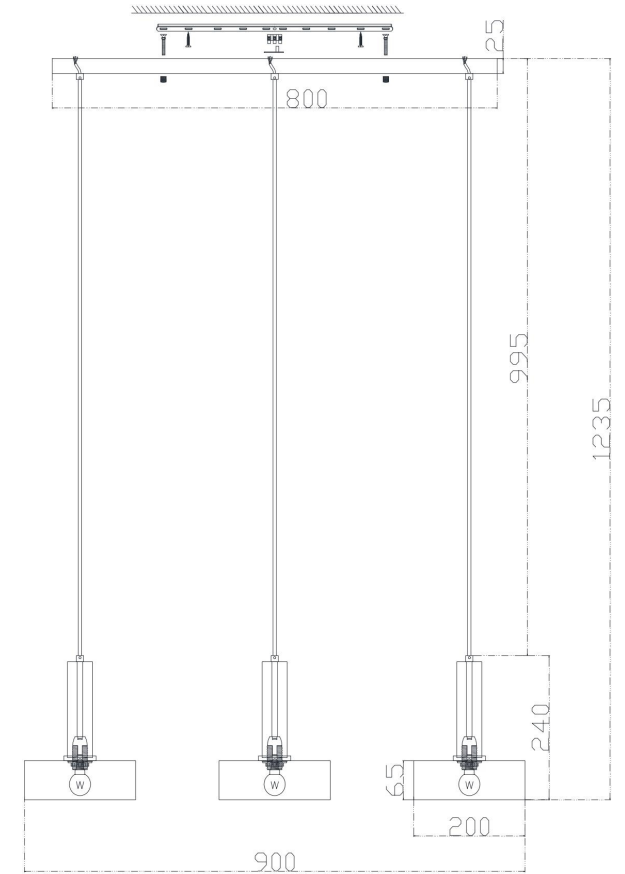

FREYA
TRADITION OF QUALITY

Инструкция FR4008PL-03BBS

3xE27 40W

Модель: FR4008PL-03BBS

Коллекция: Loft

Подвесной светильник