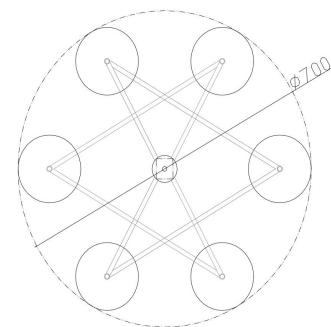

FREYA
TRADITION OF QUALITY

Инструкция

FR5144PL-06W

6xG9 35W

Модель: FR5144PL-06W

Коллекция: Modern

Серия: Bumble

Подвесной светильник