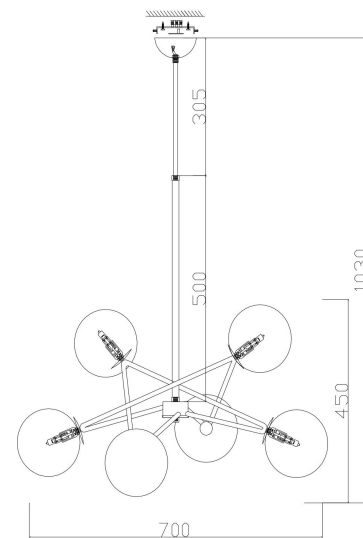

FREYA
TRADITION OF QUALITY

Инструкция

FR5144PL-06W

6xG9 35W

Модель: FR5144PL-06W

Коллекция: Modern

Серия: Bumble

Подвесной светильник