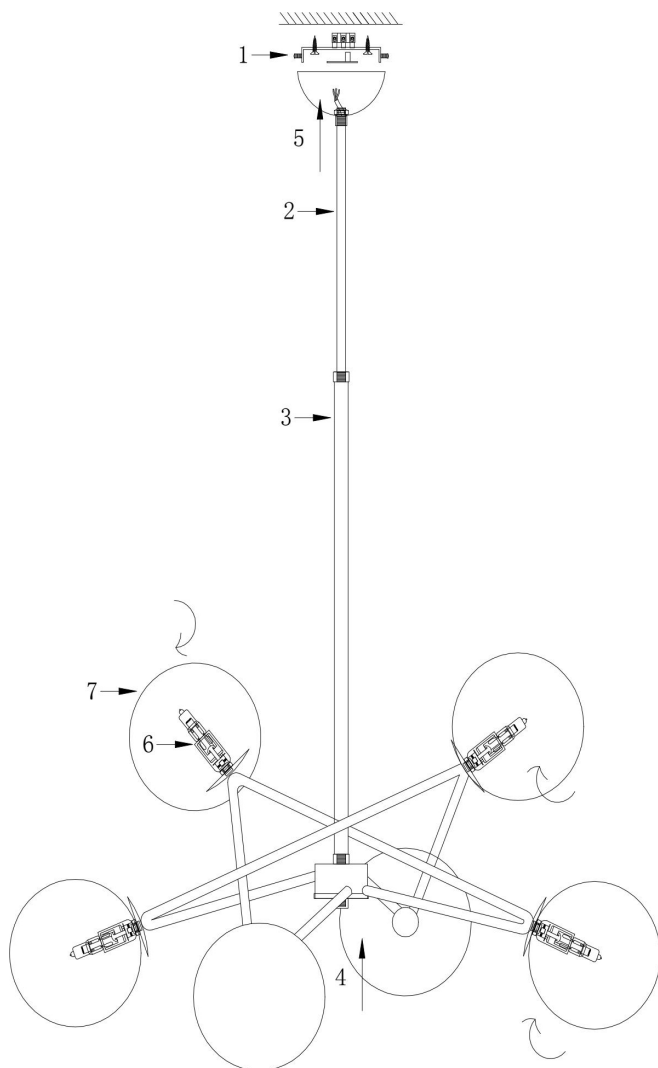

FREYA
TRADITION OF QUALITY

Инструкция

FR5144PL-06W

6xG9 35W

Модель: FR5144PL-06W

Коллекция: Modern

Серия: Bumble

Подвесной светильник