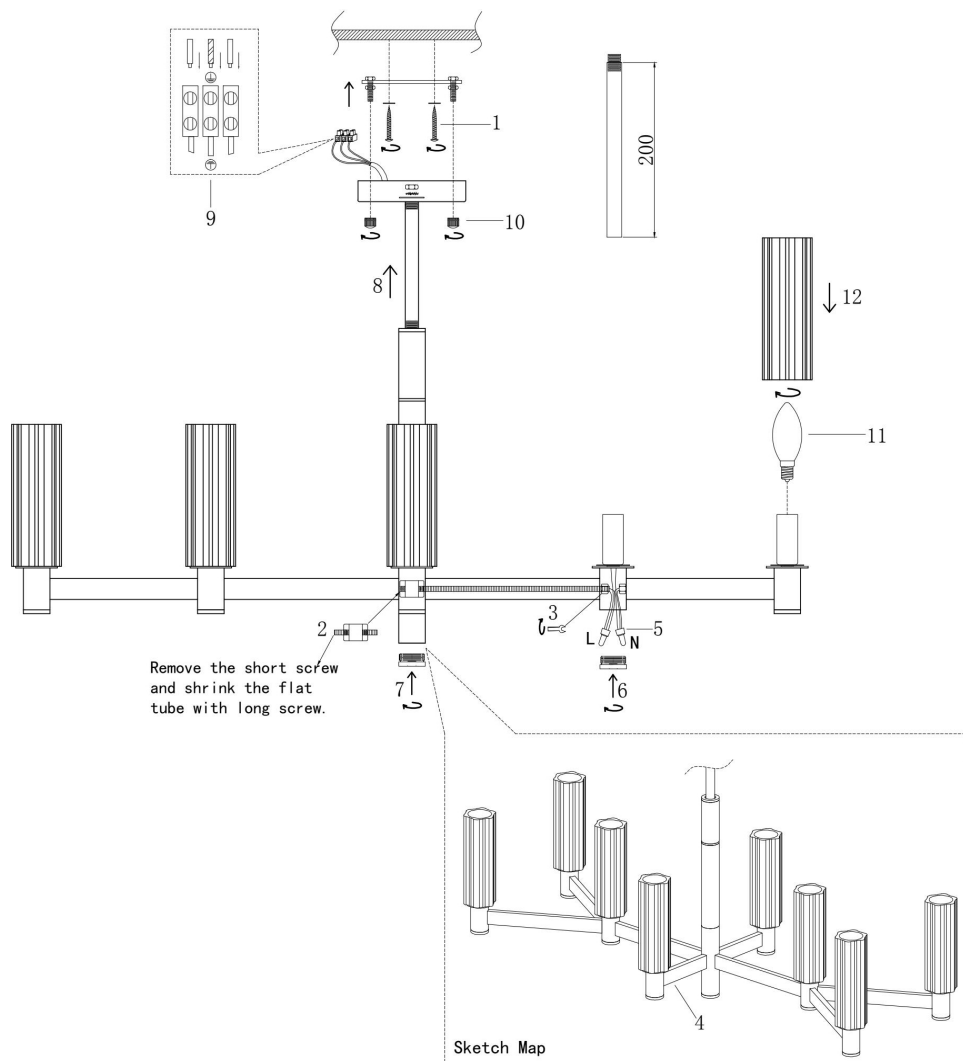

## FR5167PL-08BS

8xE14 40W

Модель: FR5167PL-08BS

Коллекция: Modern

Серия: Ambra

Подвесной светильник