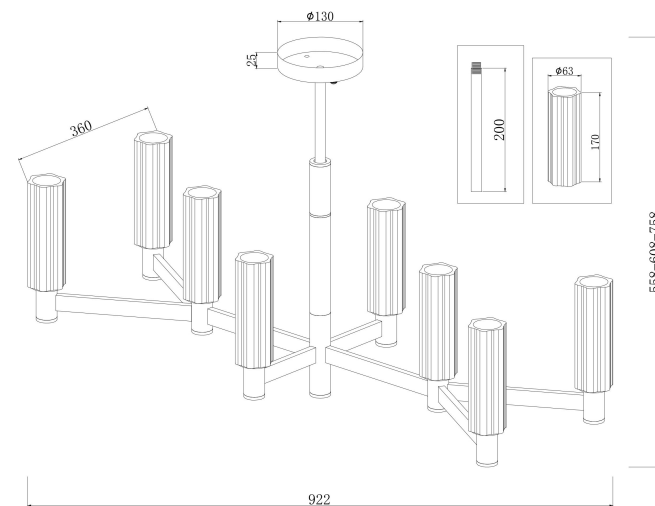

## FR5167PL-08BS

8xE14 40W

Модель: FR5167PL-08BS

Коллекция: Modern

Серия: Ambra

Подвесной светильник