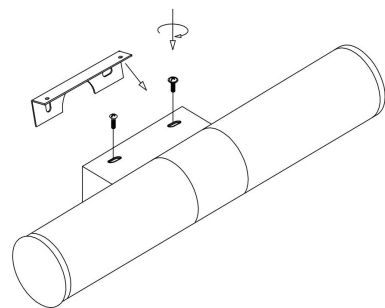

1

2

3

4

MAX 12W
910 Lumen

Модель: MIR001WL-L12CH

Коллекция: Mirror

Aurelio
Встраиваемый светильник