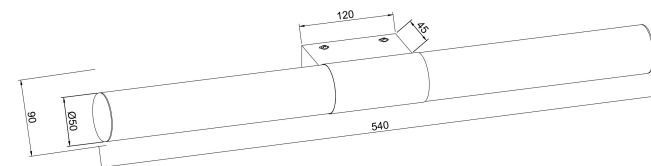

1

2

3

4

MAX 12W
910 Lumen

Модель: MIR001WL-L12CH

Коллекция: Mirror

Aurelio
Встраиваемый светильник