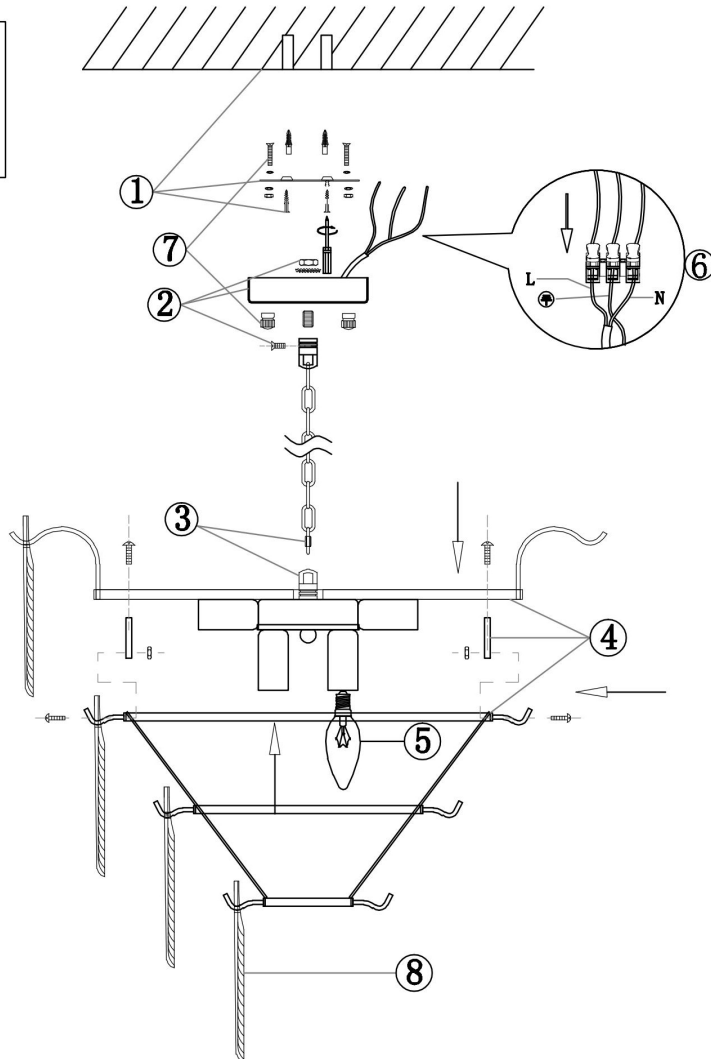

# Инструкция

FR5143PL-09G

396-1360

9xE14 60W

Модель: FR5143PL-09G  
Коллекция: Modern  
Серия: Нюа  
Подвесной светильник