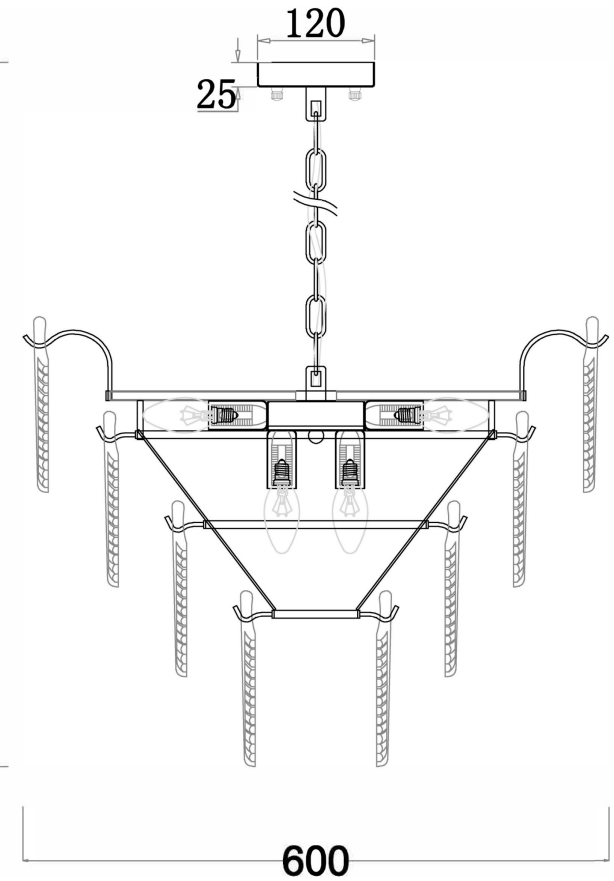

# Инструкция

FR5143PL-09G

396-1360

9xE14 60W

Модель: FR5143PL-09G  
Коллекция: Modern  
Серия: Нюа  
Подвесной светильник