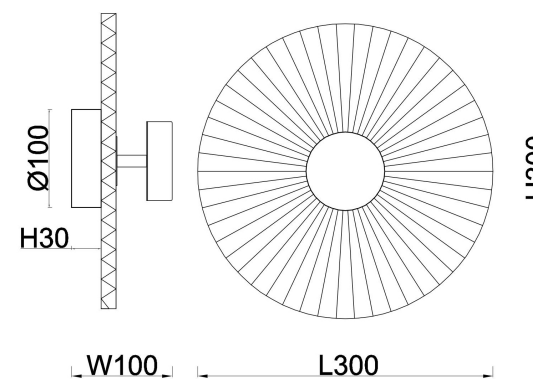

freya

Инструкция FR5634WL-L6R

MAX 6W
50 Lumen

Модель: FR5634WL-L6R
Коллекция: Modern
Серия: Rotonda
Настенный светильник