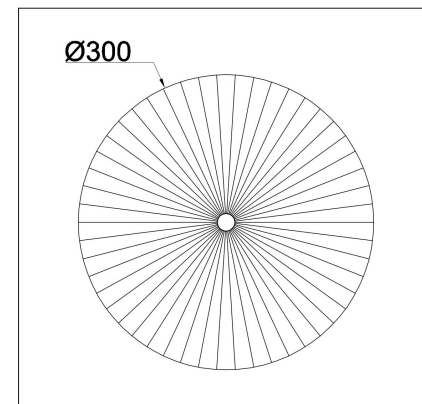

freya

Инструкция FR5634WL-L6R

MAX 6W
50 Lumen

Модель: FR5634WL-L6R
Коллекция: Modern
Серия: Rotonda
Настенный светильник