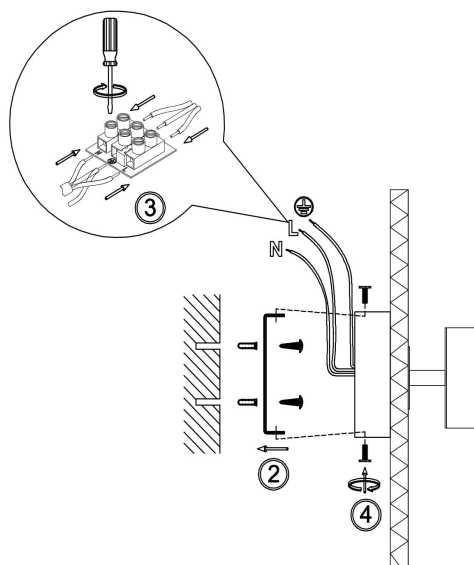

freya

Инструкция FR5634WL-L6R

MAX 6W
50 Lumen

Модель: FR5634WL-L6R
Коллекция: Modern
Серия: Rotonda
Настенный светильник