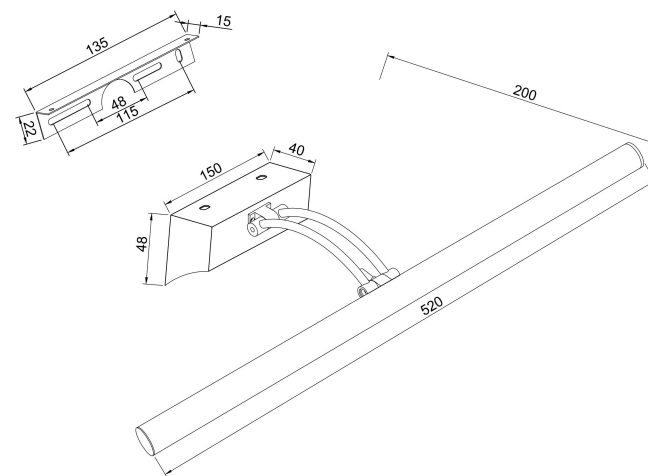

1

2

3

4

MAX 12,1W
860 Lumen

Модель: MIR003WL-L12CH

Коллекция: Mirror

Fino
Встраиваемый светильник