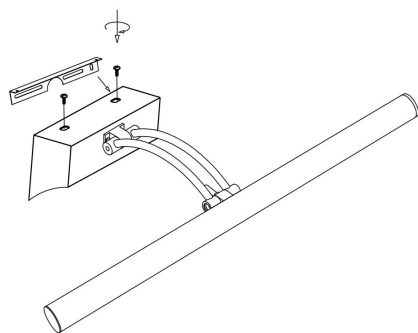

1

2

3

4

MAX 12,1W
860 Lumen

Модель: MIR003WL-L12CH

Коллекция: Mirror

Fino
Встраиваемый светильник