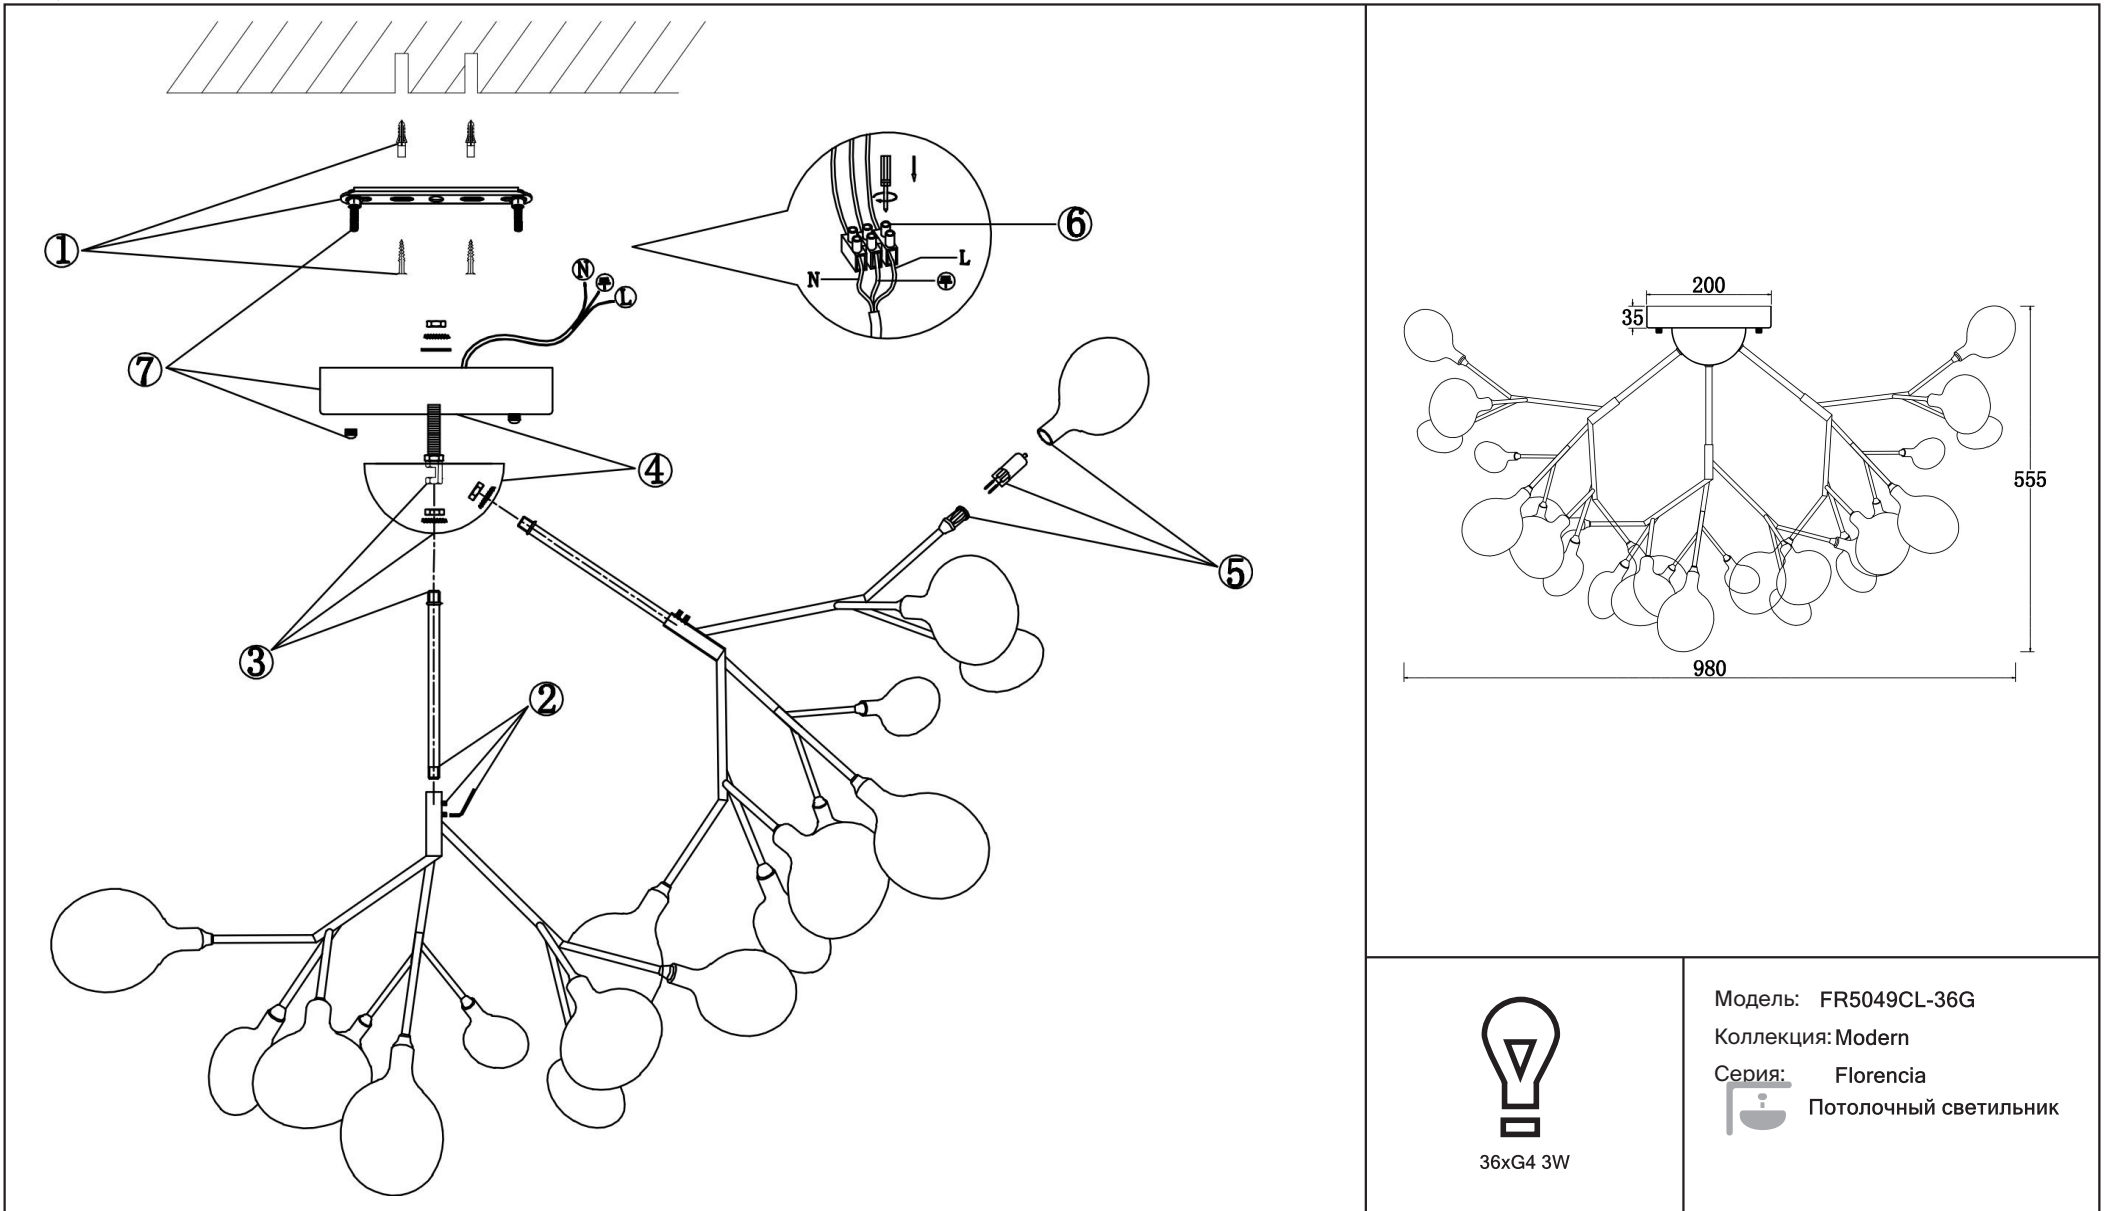

FREYA
TRADITION OF QUALITY

Инструкция

FR5049CL-36G

36xG4 3W

Модель: FR5049CL-36G
Коллекция: Modern
Серия: Florencia
Потолочный светильник