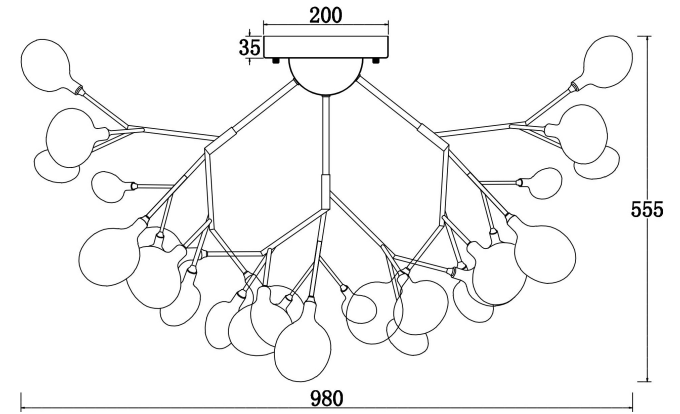

FREYA
TRADITION OF QUALITY

Инструкция

FR5049CL-36G

36xG4 3W

Модель: FR5049CL-36G
Коллекция: Modern
Серия: Florencia
Потолочный светильник