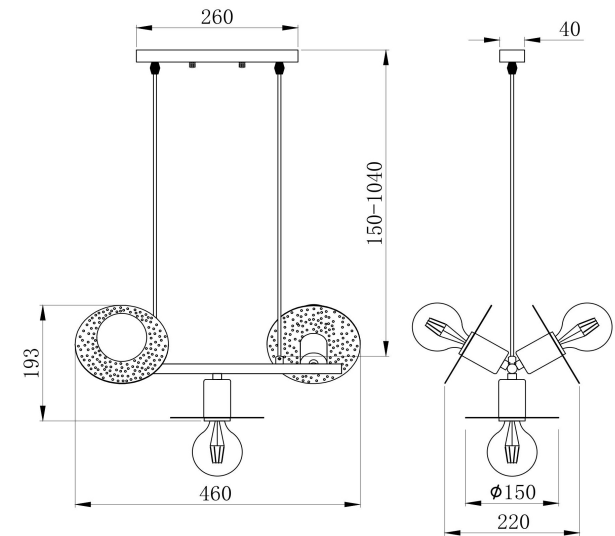

## Инструкция FR4009PL-03GB

3xE27 40W

Модель: FR4009PL-03GB  
Коллекция: Loft  
Серия: New Series 009  
Подвесной светильник