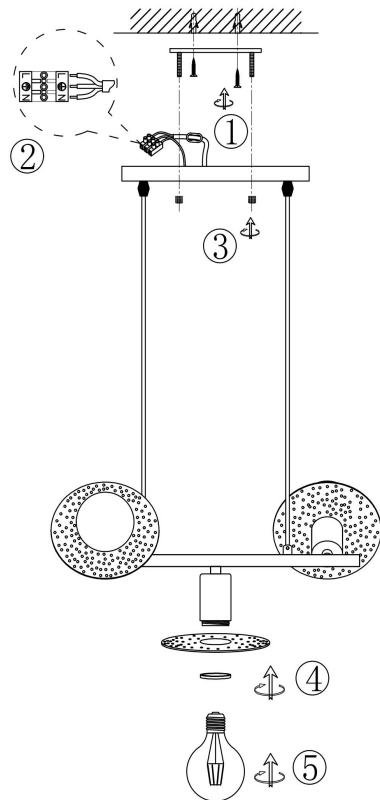

## Инструкция FR4009PL-03GB

3xE27 40W

Модель: FR4009PL-03GB  
Коллекция: Loft  
Серия: New Series 009  
Подвесной светильник