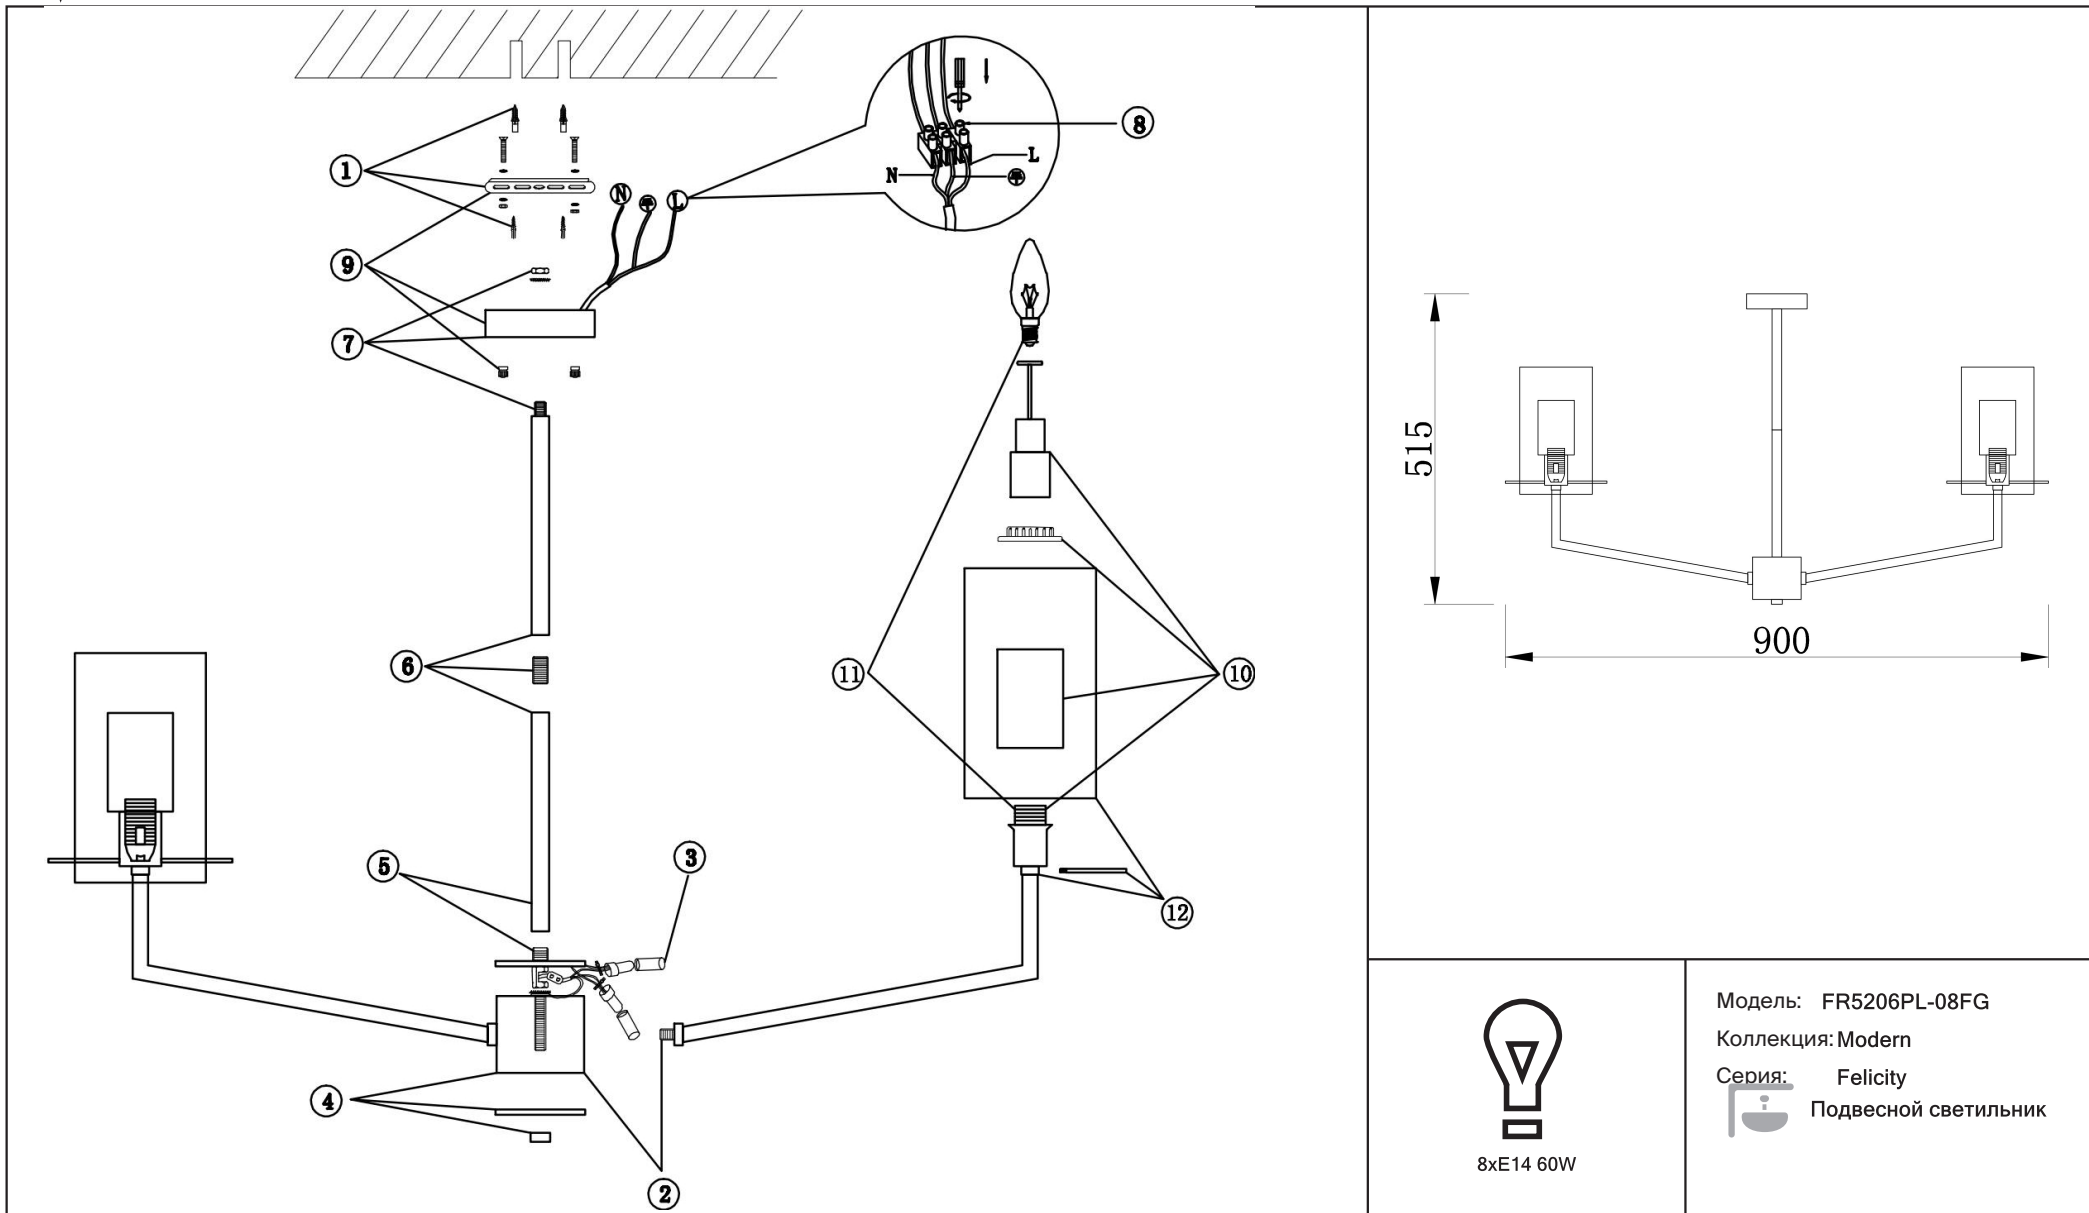

FREYA
TRADITION OF QUALITY

Инструкция

FR5206PL-08FG

8x E14 60W

Модель: FR5206PL-08FG
Коллекция: Modern
Серия: Felicity
Подвесной светильник