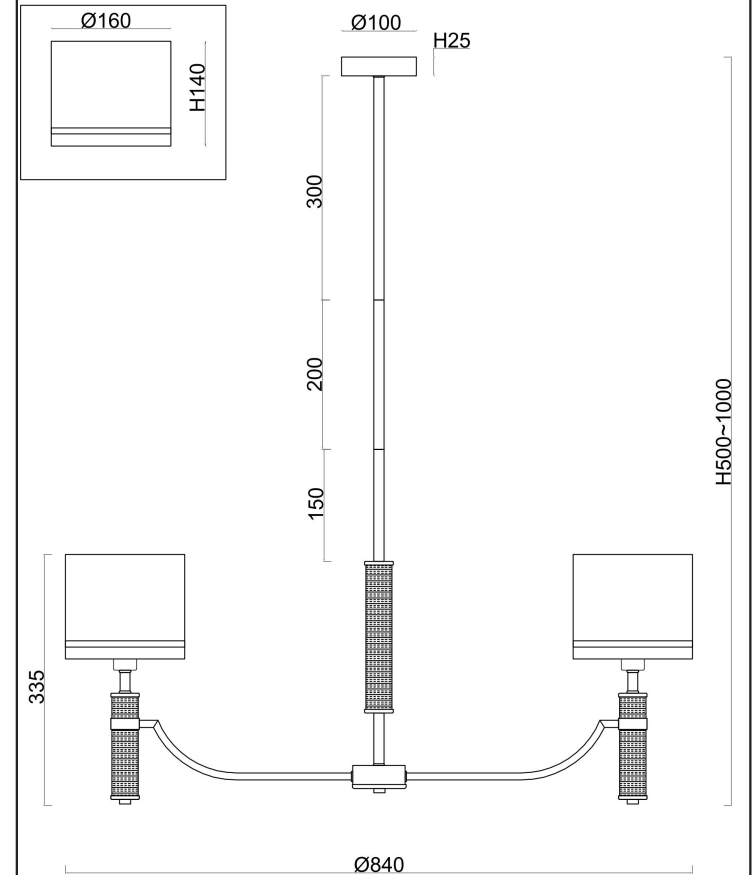

FREYA
TRADITION OF QUALITY

Инструкция

FR5108PL-07N

Модель: FR5108PL-07N

Коллекция: Classic

Подвесной светильник