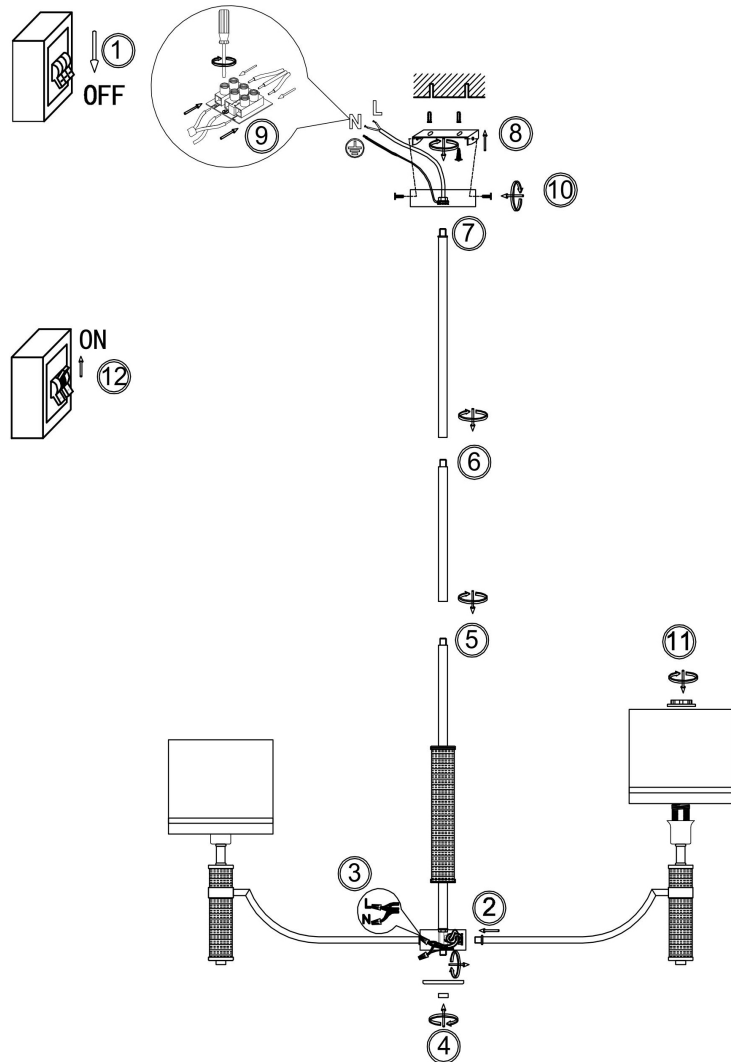

FREYA
TRADITION OF QUALITY

Инструкция

FR5108PL-07N

Модель: FR5108PL-07N

Коллекция: Classic

Подвесной светильник