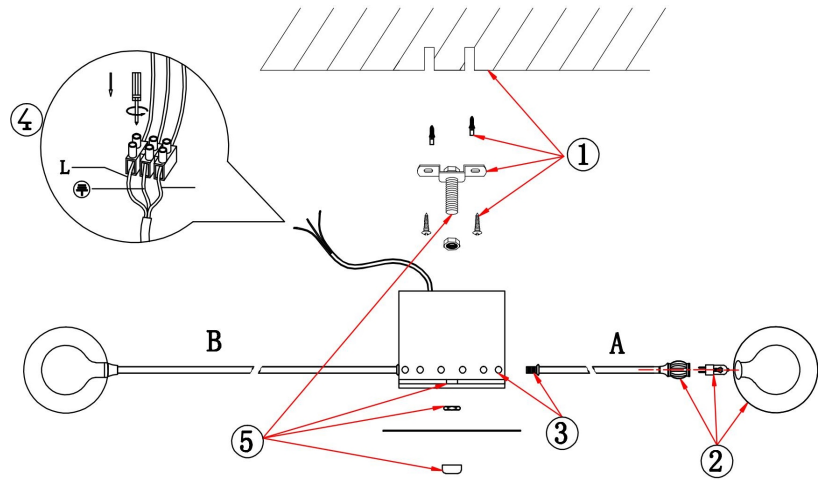

FREYA
TRADITION OF QUALITY

Инструкция

FR5242CL-16BS1

16xG4 3W

Модель: FR5242CL-16BS1
Коллекция: Modern
Серия: Celebrity
Потолочный светильник