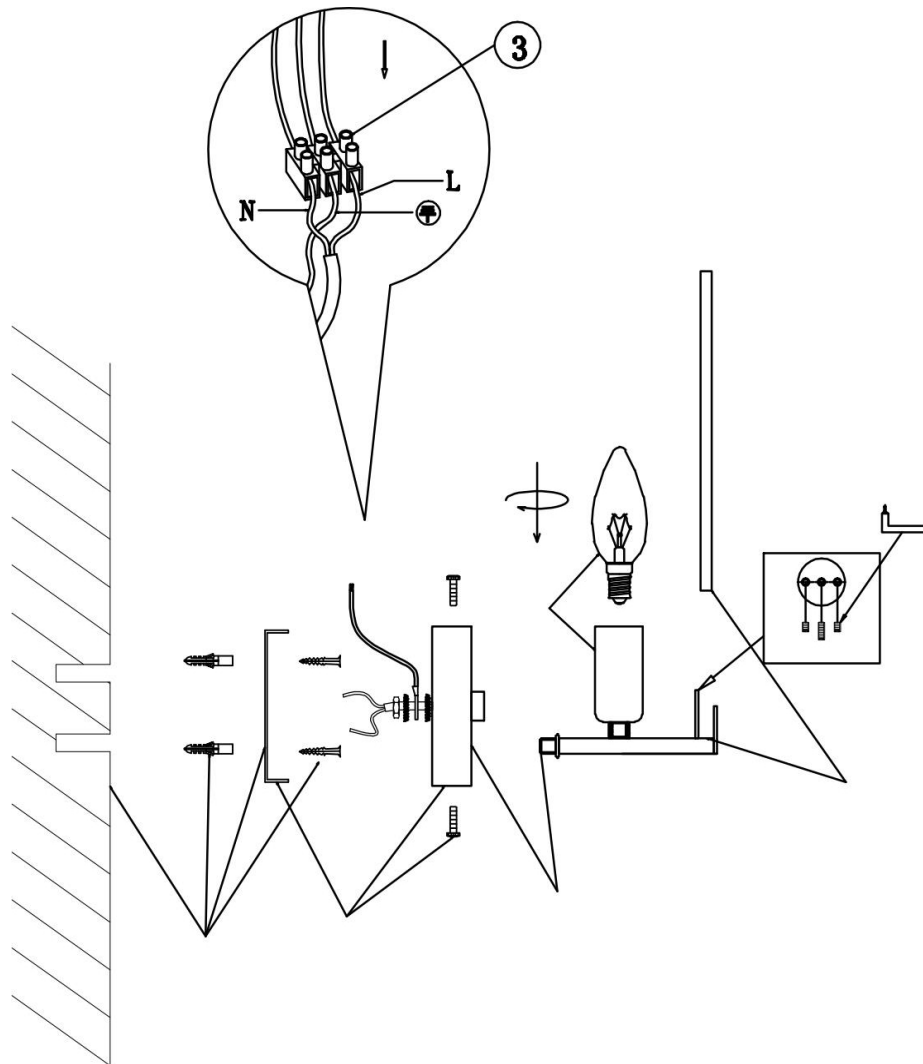

# Инструкция

FR5197WL-01CH

25

100

127

230

1xE14 60W

Модель: FR5197WL-01CH  
Коллекция: Modern  
Серия: Sophia  
Настенный светильник