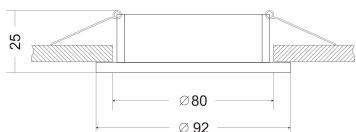

Instruction

Model: DL023-2-01S
Collection: Downlight

Resessed