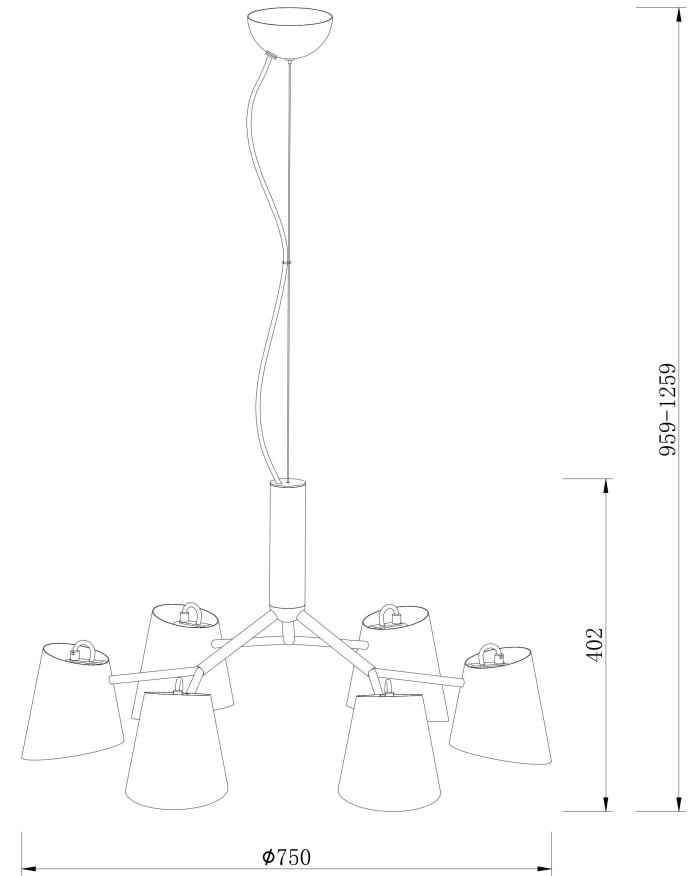

FREYA
TRADITION OF QUALITY

Инструкция

FR5127PL-06B

6xE14 40W

Модель: FR5127PL-06B
Коллекция: Modern
Серия: Nordic
Подвесной светильник