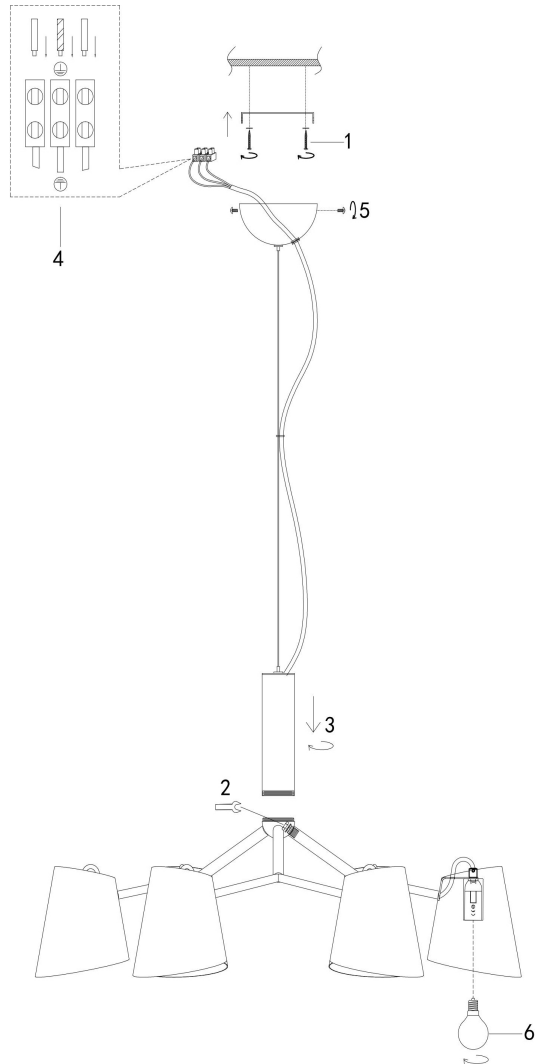

FREYA
TRADITION OF QUALITY

Инструкция

FR5127PL-06B

6xE14 40W

Модель: FR5127PL-06B
Коллекция: Modern
Серия: Nordic
Подвесной светильник