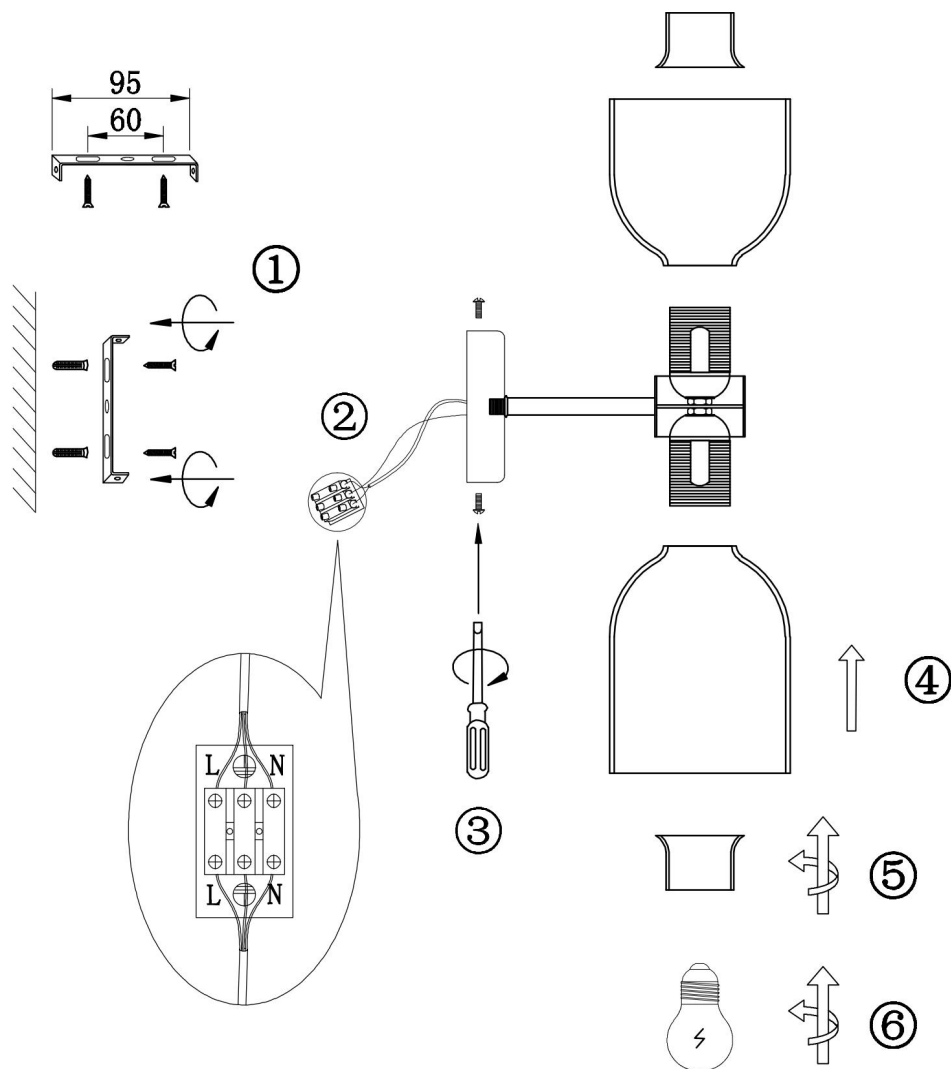

# Инструкция

FR5203WL-02CH1

2xE27 60W

Модель: FR5203WL-02CH1  
Коллекция: Modern  
Серия: Savia  
Настенный светильник