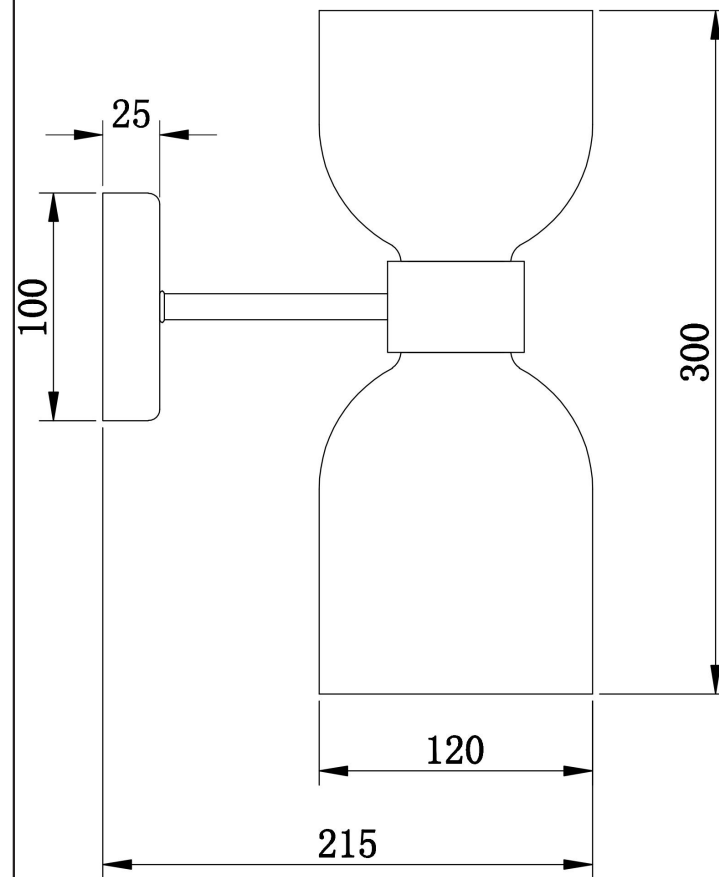

# Инструкция

FR5203WL-02CH1

2xE27 60W

Модель: FR5203WL-02CH1  
Коллекция: Modern  
Серия: Savia  
Настенный светильник