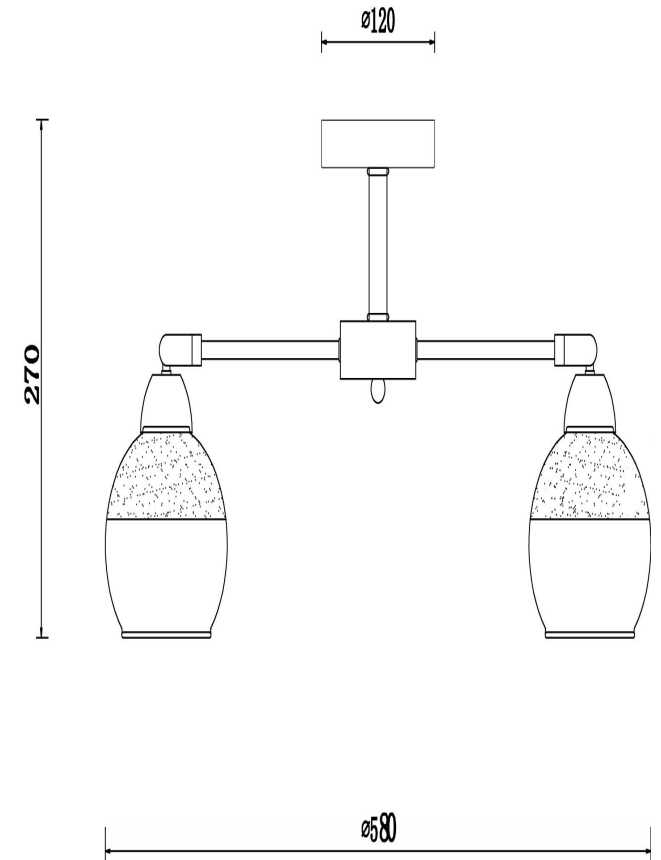

freya

Инструкция FR5225PL-05W

5xE27 60W

Модель: FR5225PL-05W
Коллекция: Modern
Серия: Jasper
Подвесной светильник