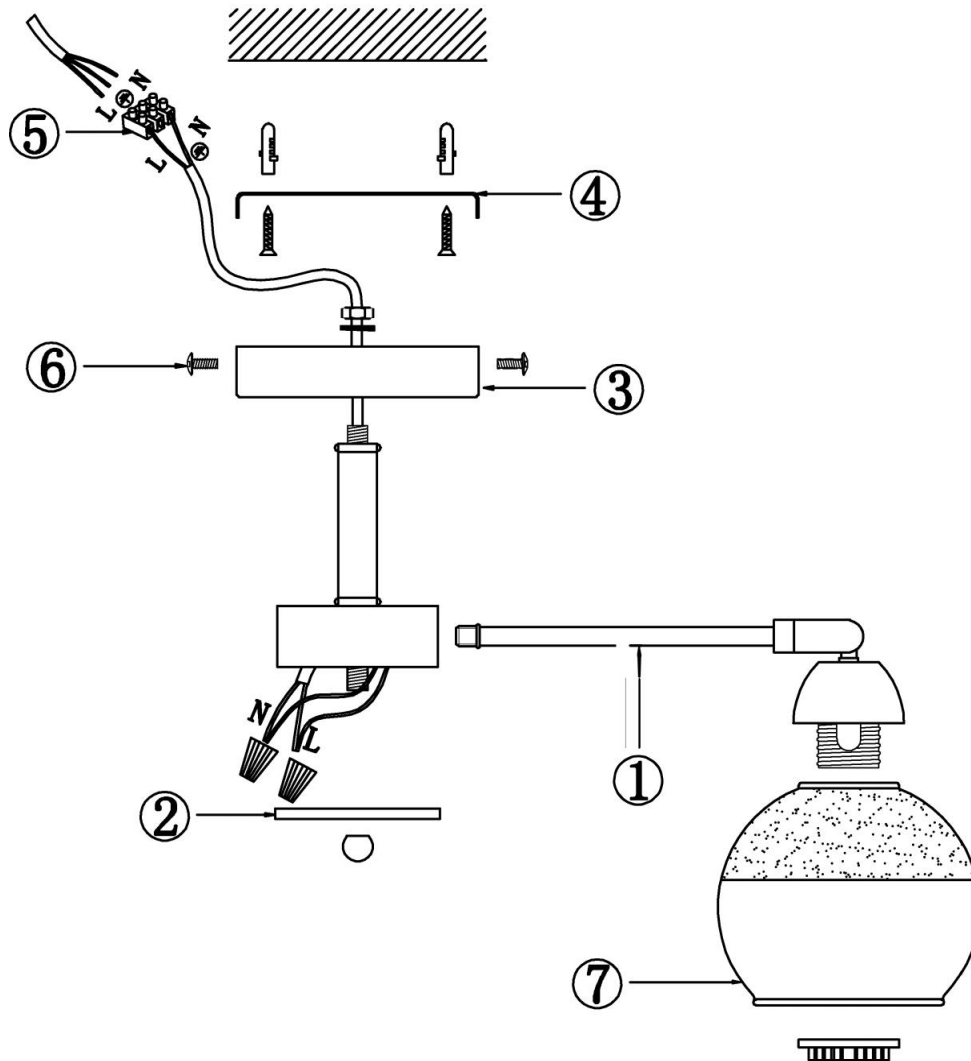

freya

Инструкция FR5225PL-05W

5xE27 60W

Модель: FR5225PL-05W
Коллекция: Modern
Серия: Jasper
Подвесной светильник