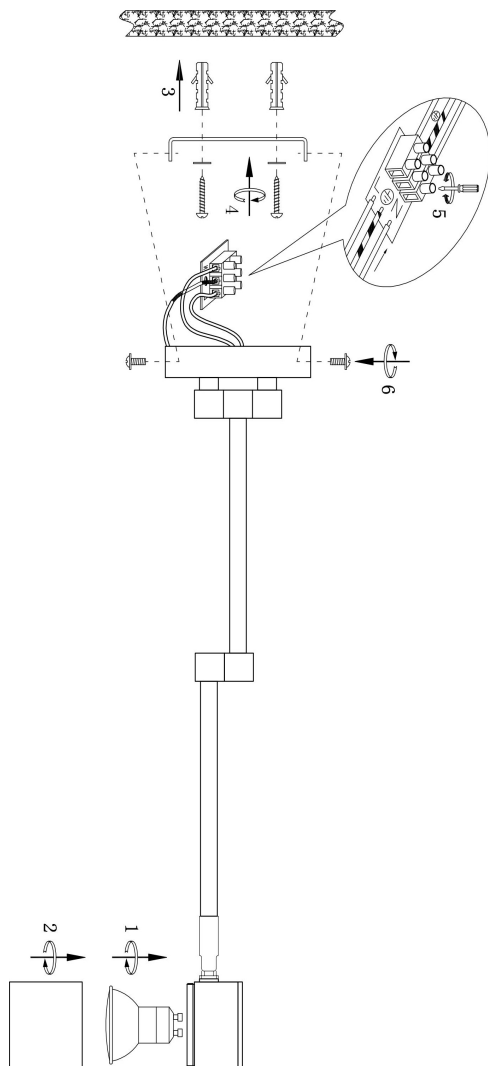

FREYA
TRADITION OF QUALITY

Инструкция

FR5201WL-01B

1xGU10 35W

Модель: FR5201WL-01B
Коллекция: Modern
Серия: Enzo
Настенный светильник