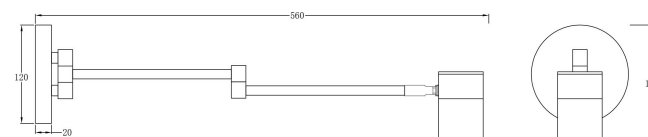

FREYA
TRADITION OF QUALITY

Инструкция

FR5201WL-01B

1xGU10 35W

Модель: FR5201WL-01B
Коллекция: Modern
Серия: Enzo
Настенный светильник