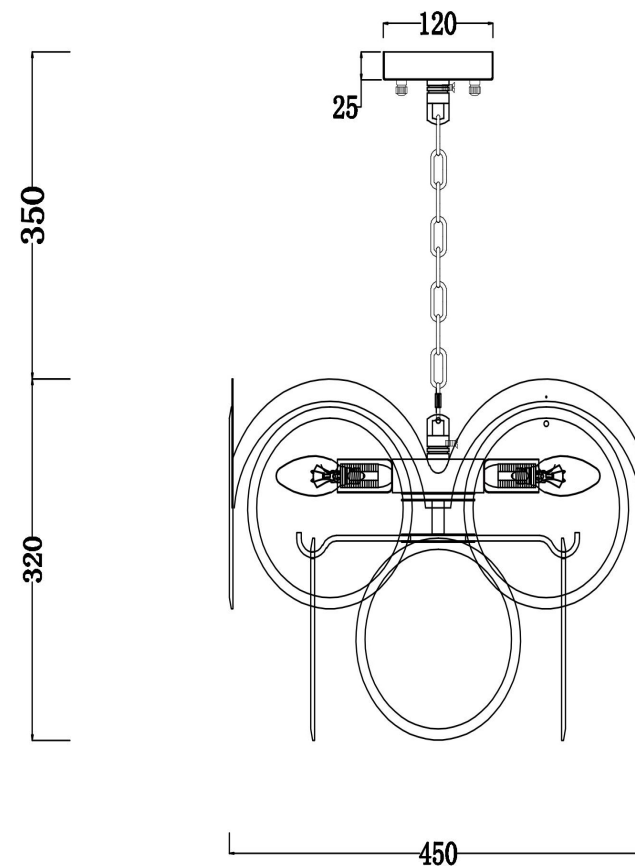

freya

Инструкция FR5146PL-07G

7xE14 60W

Модель: FR5146PL-07G
Коллекция: Modern
Серия: New Series 146
Подвесной светильник