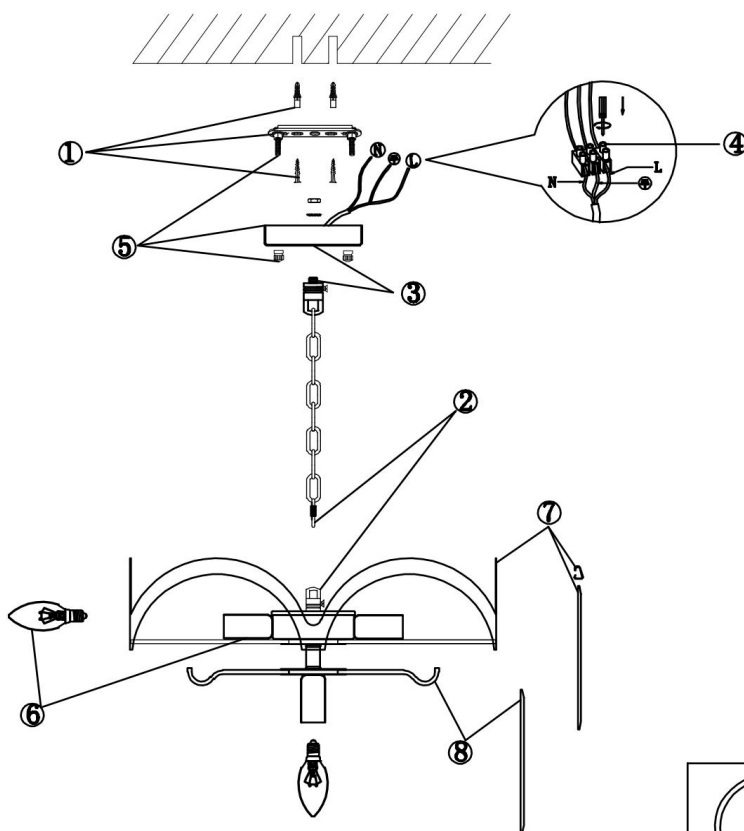

freya

Инструкция FR5146PL-07G

7xE14 60W

Модель: FR5146PL-07G
Коллекция: Modern
Серия: New Series 146
Подвесной светильник